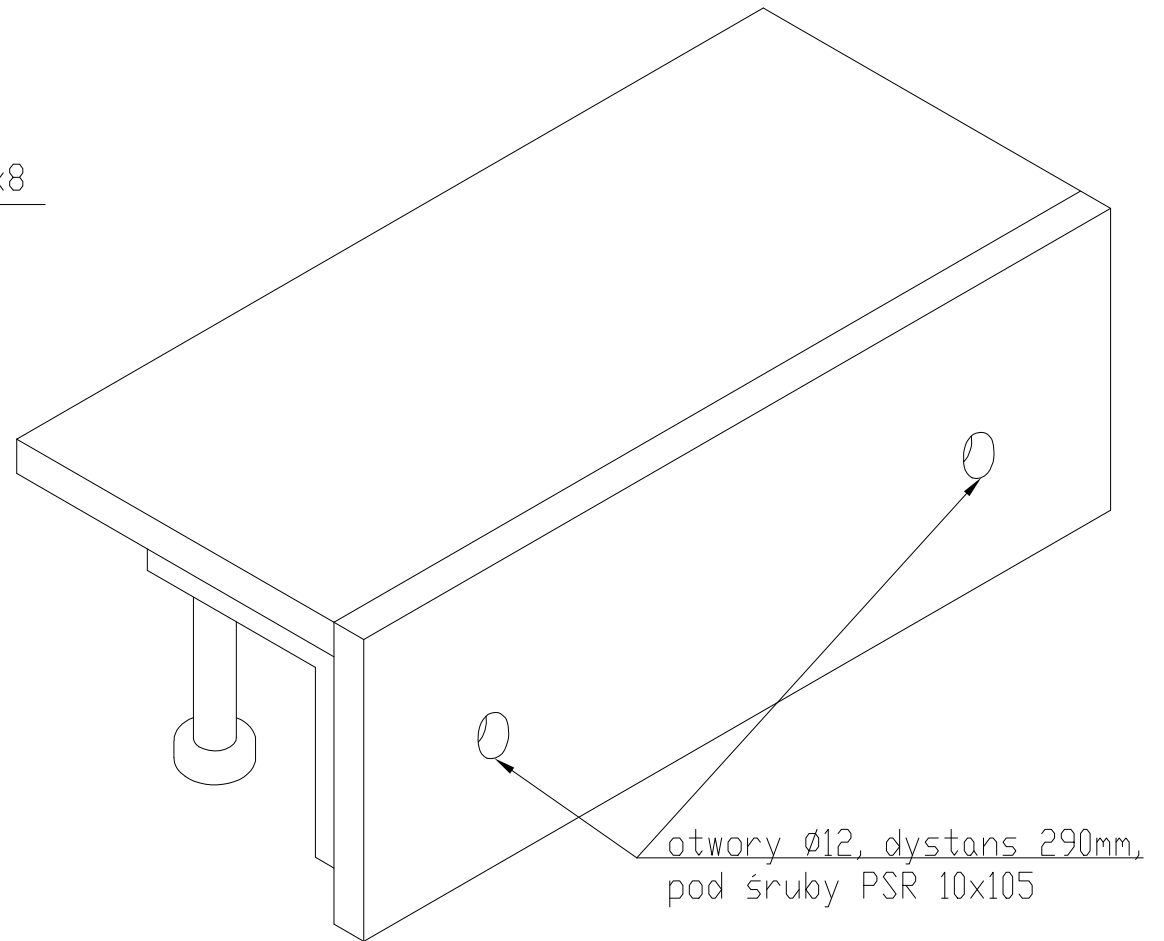

CONECTO 08NF93
PRZEKRÓJ

CONECTO 08NF93
WIDOK

Conecto 08NF93
L=3000

Conecto Profiles Sp. z o.o.
ul. Przemysłowa 39
61-541 Poznań
www.conecto-profiles.com

| ROZMIAR / SIZE | SKALA / SCALE | Wszystkie wymiary podano w [mm] All dimensions in [mm] | | PROJEKT | PROJEKT | ZŁOŻENIE | SUB ASSEMBLY | RYSUNEK | DRAWING | ARKUSZ | SHEET | WER | REV |
|----------------|---------------|---|--|---------|---------|----------|--------------|---------|---------|--------|---------|-----|-----|
| A3 | 1:1 | | | -- | | -- | | 01 | | 1 | Z OF | 1 | |