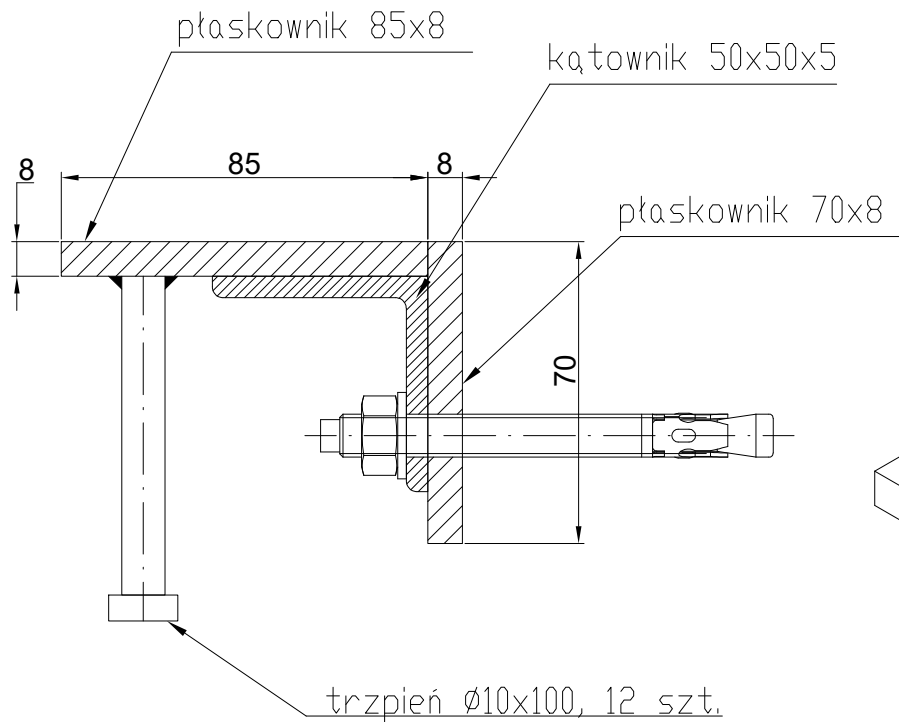

CONECTO 08NF93
PRZEKRÓJ

CONECTO 08NF93
WIDOK

Conecto 08NF93
L=3000

Conecto Profiles Sp. z o.o.
ul. Przemysłowa 39
61-541 Poznań
www.conecto-profiles.com

| ROZMIAR / SIZE | SKALA / SCALE | Wszystkie wymiary podano w [mm] All dimensions in [mm] | | PROJEKT | PROJEKT | ZŁOŻENIE | SUB ASSEMBLY | RYSUNEK | DRAWING | ARKUSZ | SHEET | WER | REV |
|----------------|---------------|---|--|---------|---------|----------|--------------|---------|---------|--------|---------|-----|-----|
| A3 | 1:1 | | | -- | | -- | | 01 | | 1 | Z OF | 1 | |