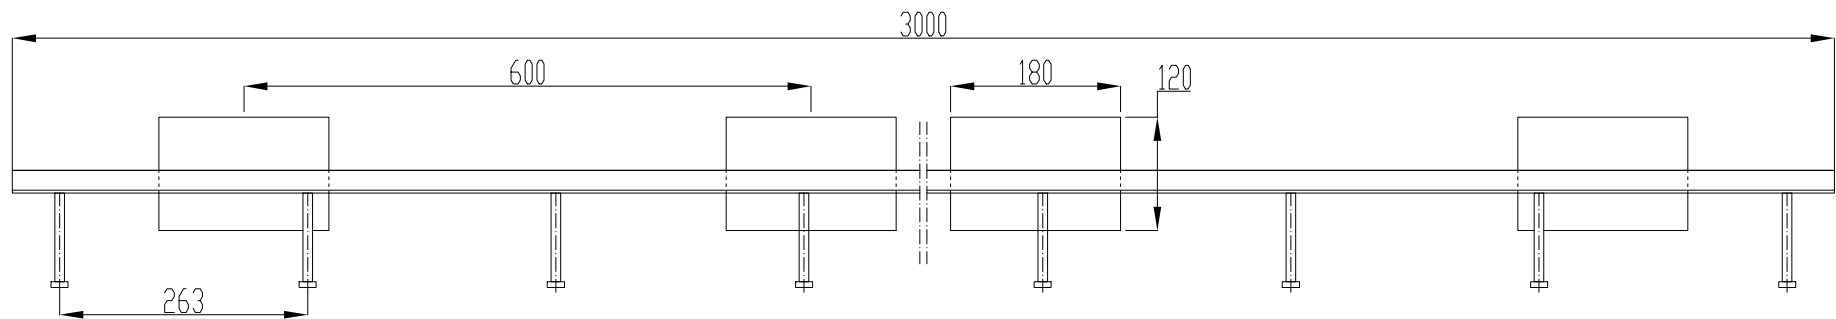

Conecto Omega
03NB-5D-T8 h=140/155
Section
scale 2:1

Conecto Omega
03NB-5D-T8 h=140/155
View

Conecto Omega
03NB-5D-T8 h=140/155
Top view
scale 1:1,25

Armoured joint Conecto Omega
03NB-5D-T8 h=140/155 with PVC cover
L=3000, black steel

Conecto Profiles Sp. z o.o.
ul. Przemysłowa 39
61-541 Poznań
www.conecto-profiles.com

ROZMIAR / SIZE A3	SKALA / SCALE 1:1	Wszystkie wymiary podano w [mm] All dimensions in [mm]
----------------------	----------------------	---------------------------------------------------------------

PROJEKT	PROJECT	ZŁOŻENIE	SUB ASSEMBLY	RYSUNEK	DRAWING	ARKUSZ SHEET	VER REV
--	--	--	--	01	01	1 OF 1	