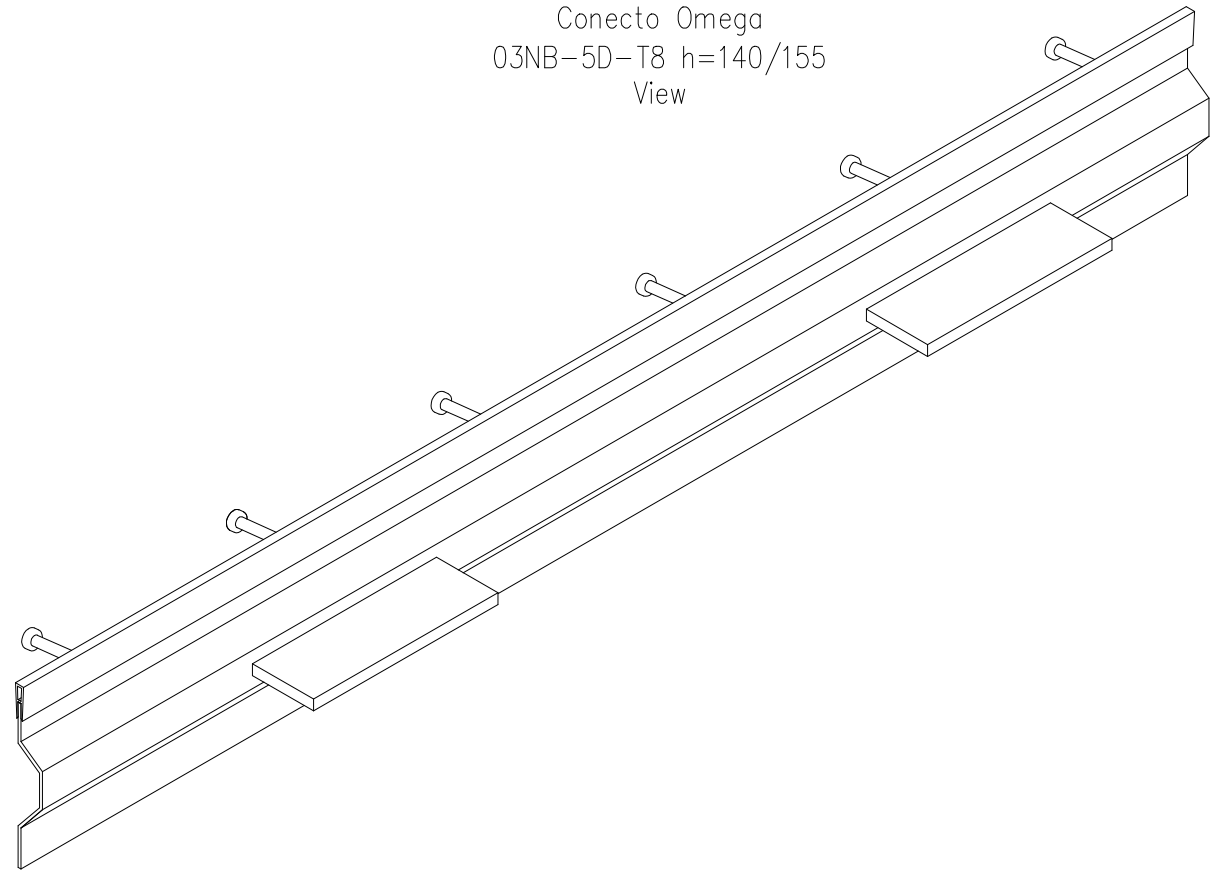

Conecto Omega
03NB-5D-T8 h=140/155
Section
scale 2:1

Conecto Omega
03NB-5D-T8 h=140/155
View

Conecto Omega
03NB-5D-T8 h=140/155
Top view
scale 1:1,25

Armoured joint Conecto Omega
03NB-5D-T8 h=140/155 with PVC cover
L=3000, black steel

Conecto Profiles Sp. z o.o.
ul. Przemysłowa 39
61-541 Poznań
www.conecto-profiles.com

ROZMIAR / SIZE A3	SKALA / SCALE 1:1	Wszystkie wymiary podano w [mm] All dimensions in [mm]
----------------------	----------------------	---------------------------------------------------------------

PROJEKT	PROJECT	ZŁOŻENIE	SUB ASSEMBLY	RYSUNEK	DRAWING	ARKUSZ SHEET	VER REV
--	--	--	--	01	01	1 OF 1	