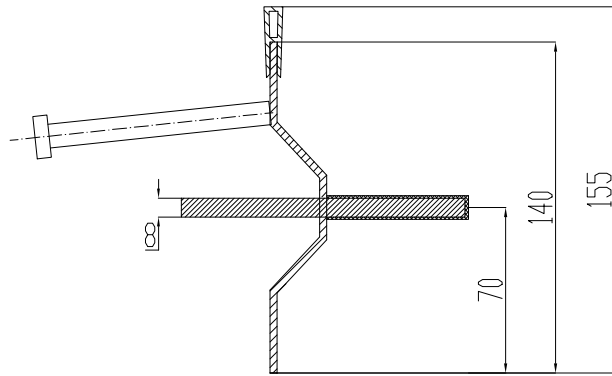

Conecto Omega
03NB-5D-T8 h=140/155
Section
scale 2:1

Conecto Omega
03NB-5D-T8 h=140/155
View

Conecto Omega
03NB-5D-T8 h=140/155
Top view
scale 1:1,25

Armoured joint Conecto Omega
03NB-5D-T8 h=140/155 with PVC cover
L=3000, black steel

Conecto Profiles Sp. z o.o.
ul. Przemysłowa 39
61-541 Poznań
www.conecto-profiles.com

ROZMIAR / SIZE A3	SKALA / SCALE 1:1	Wszystkie wymiary podano w [mm] All dimensions in [mm]
----------------------	----------------------	---------------------------------------------------------------

PROJEKT	PROJECT	ZŁOŻENIE	SUB ASSEMBLY	RYSUNEK	DRAWING	ARKUSZ SHEET	VER REV
--	--	--	--	01	01	1 OF 1	