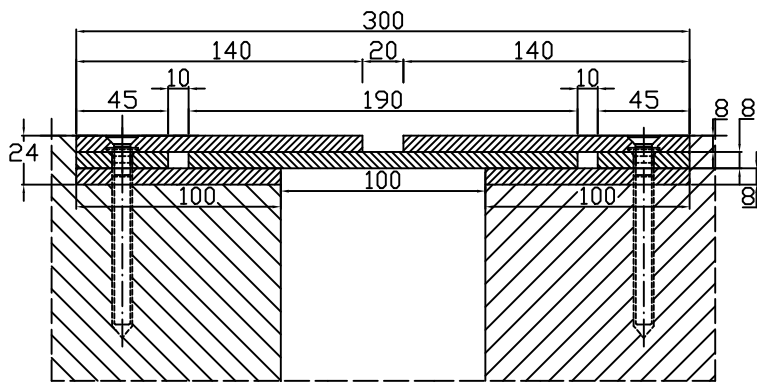

Conecto Sinus
08NC300/24-R S100K20
Przekrój

Conecto Sinus
08NC300/24-R S100K20
Rzut aksonometryczny

Conecto Sinus
08NC300/24-R S100K20
L=3000, stal czarna

Conecto Profiles Sp. z o.o.
ul. Przemysłowa 39
61-541 Poznań
www.conecto-profiles.com

ROZMIAR / SIZE A3	SKALA / SCALE 1:1	Wszystkie wymiary podano w [mm] All dimensions in [mm]
----------------------	----------------------	---

PROJEKT PROJECT	ZŁOŻENIE SUB ASSEMBLY	RYSUNEK DRAWING	ARKUSZ SHEET	VER REV
--	--	01	1 Z OF 1	