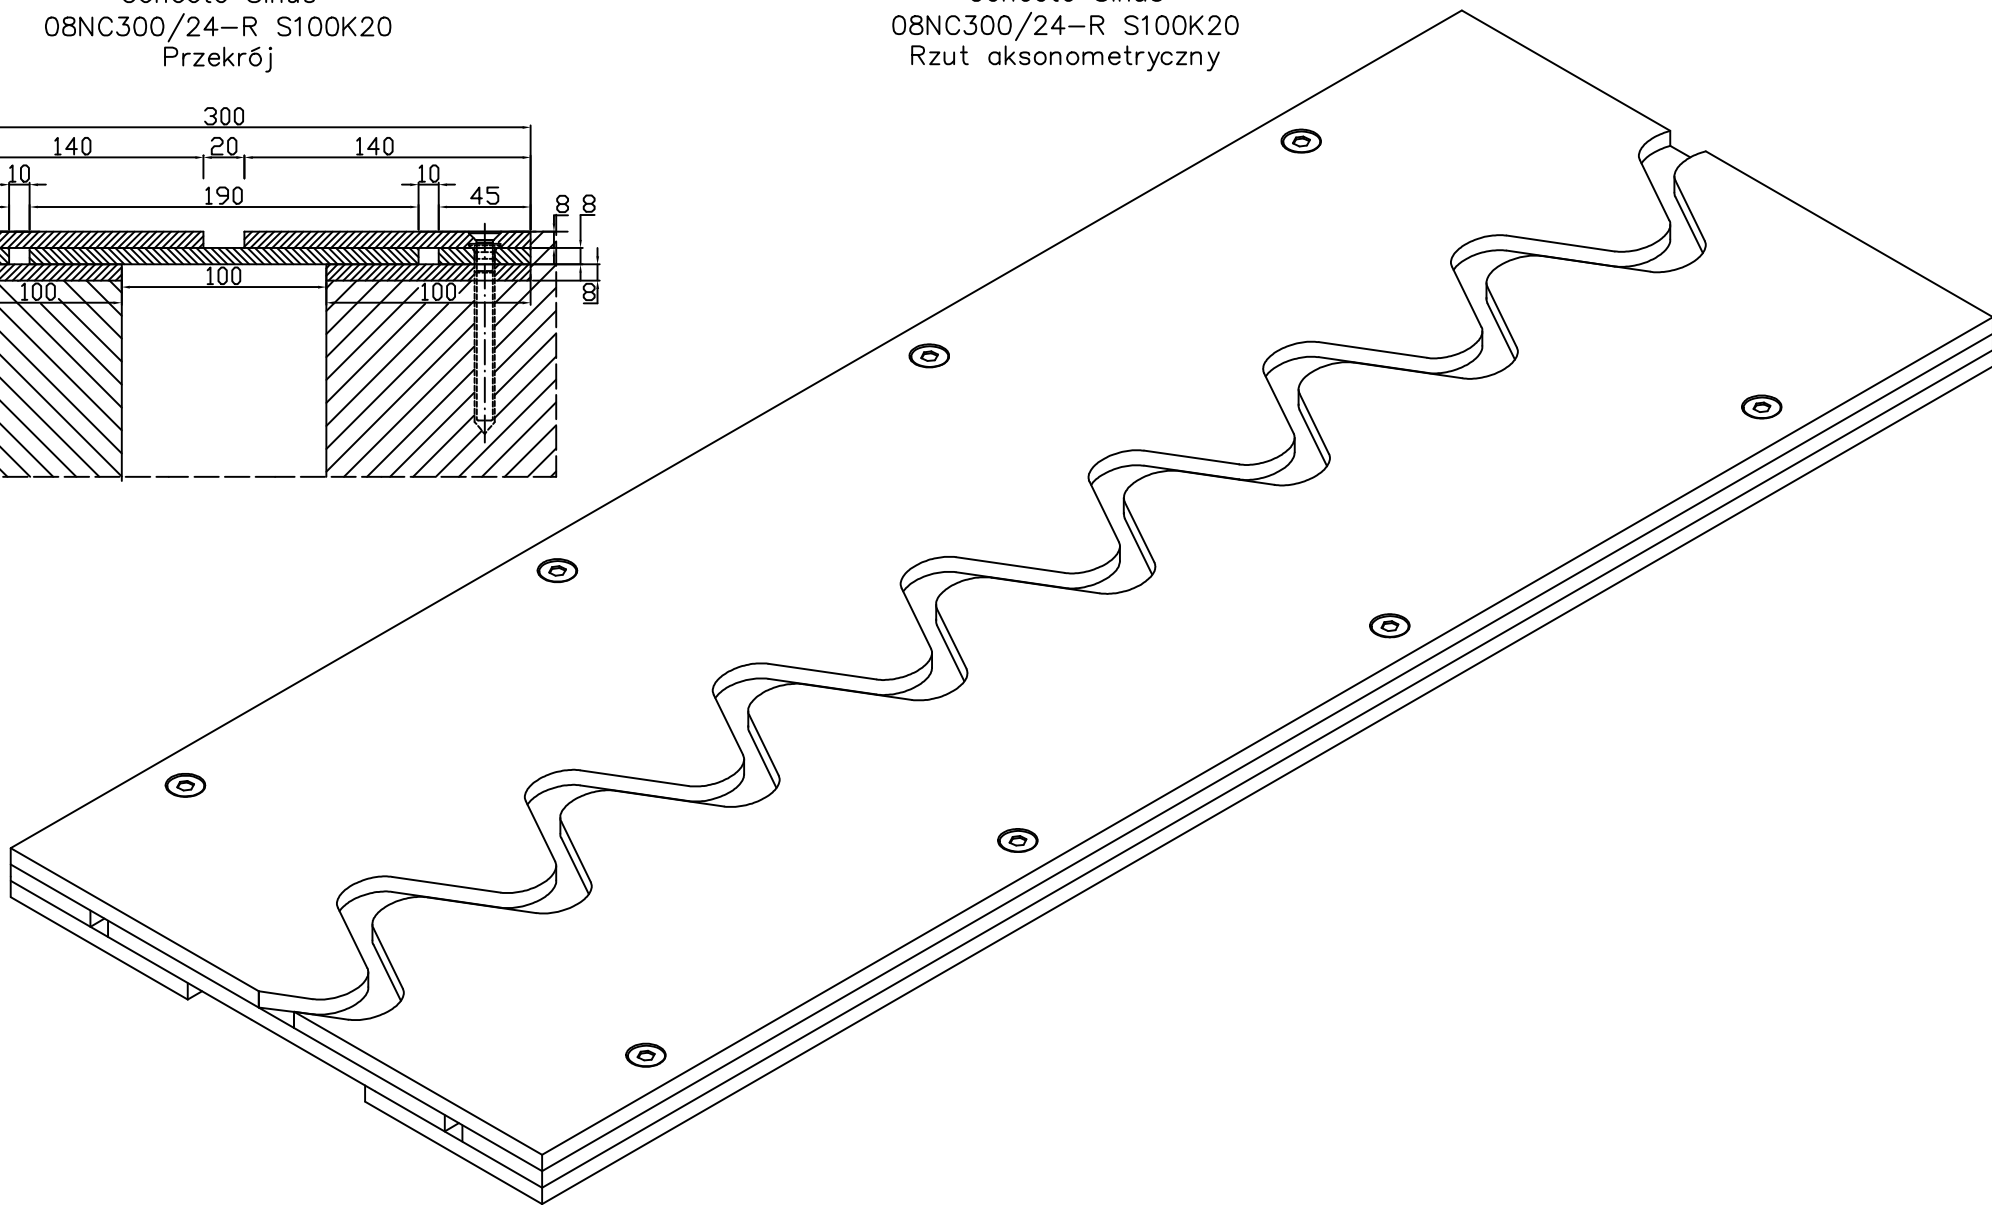

Conecto Sinus
08NC300/24-R S100K20
Przekrój

Conecto Sinus
08NC300/24-R S100K20
Rzut aksonometryczny

Conecto Sinus
08NC300/24-R S100K20
L=3000, stal czarna

Conecto Profiles Sp. z o.o.
ul. Przemysłowa 39
61-541 Poznań
www.conecto-profiles.com

ROZMIAR / SIZE A3	SKALA / SCALE 1:1	Wszystkie wymiary podano w [mm] All dimensions in [mm]
----------------------	----------------------	---

PROJEKT PROJECT	ZŁOŻENIE SUB ASSEMBLY	RYSUNEK DRAWING	ARKUSZ SHEET	VER REV
--	--	01	1 Z OF 1	