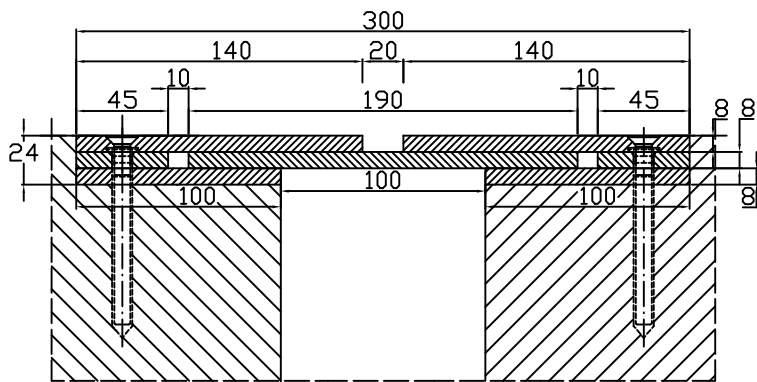

Conecto Sinus
08NC300/24-R S100K20
Przekrój

Conecto Sinus
08NC300/24-R S100K20
Rzut aksonometryczny

Conecto Sinus
08NC300/24-R S100K20
L=3000, góra nierdzewna

Conecto Profiles Sp. z o.o.
ul. Przemysłowa 39
61-541 Poznań
www.conecto-profiles.com

ROZMIAR / SIZE A3	SKALA / SCALE 1:1	Wszystkie wymiary podano w [mm] All dimensions in [mm]
----------------------	----------------------	---

PROJEKT	PROJECT	ZŁOŻENIE	SUB ASSEMBLY	RYSUNEK	DRAWING	ARKUSZ	SHEET	WER	REV
--		--		01		1	Z OF	1	