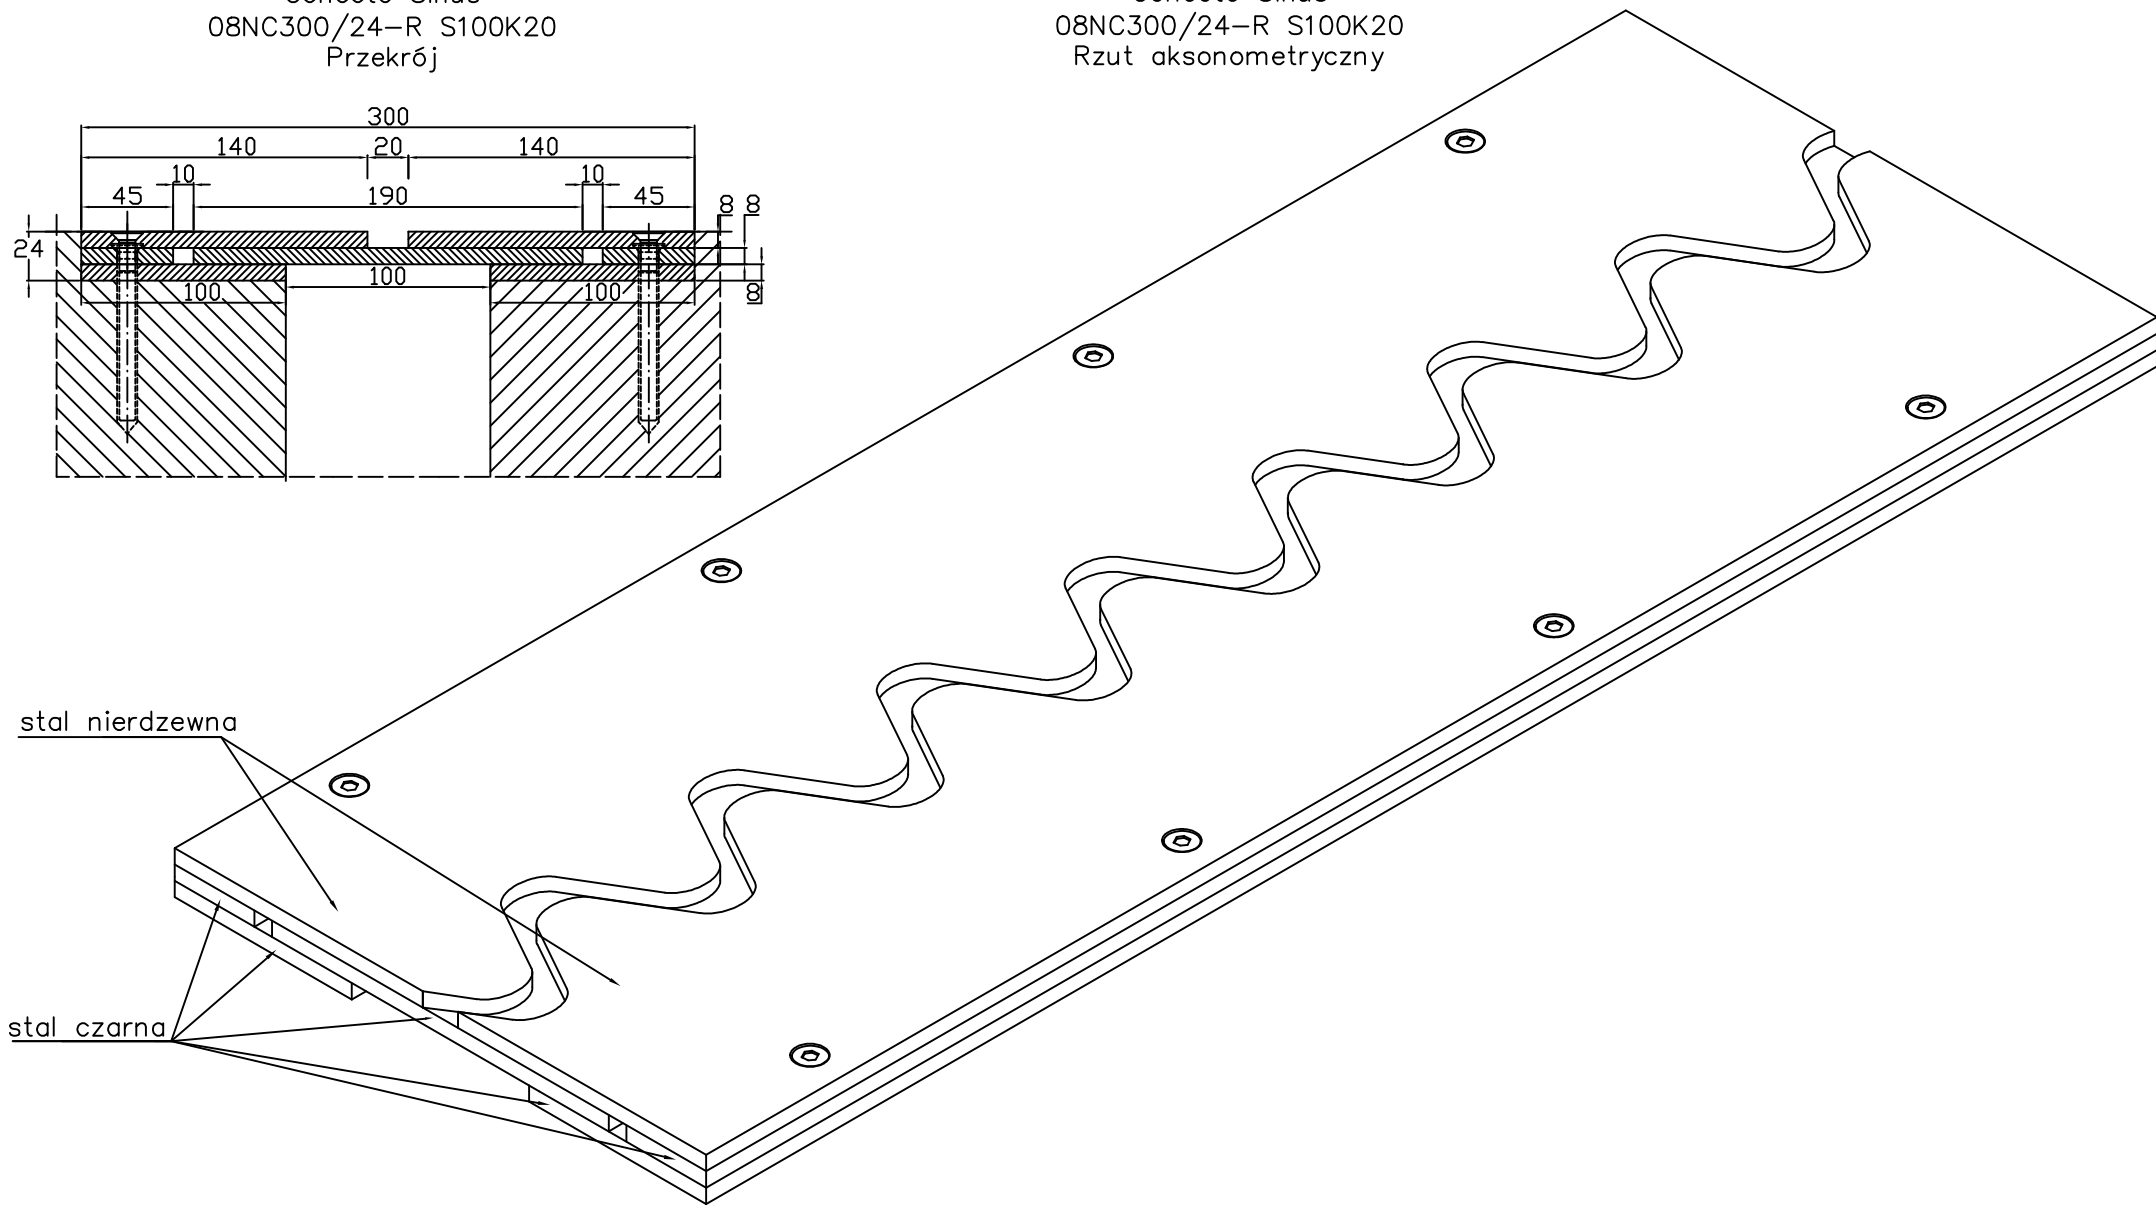

Conecto Sinus
08NC300/24-R S100K20
Przekrój

Conecto Sinus
08NC300/24-R S100K20
Rzut aksonometryczny

Conecto Sinus
08NC300/24-R S100K20
L=3000, góra nierdzewna

Conecto Profiles Sp. z o.o.
ul. Przemysłowa 39
61-541 Poznań
www.conecto-profiles.com

ROZMIAR / SIZE A3	SKALA / SCALE 1:1	Wszystkie wymiary podano w [mm] All dimensions in [mm]
----------------------	----------------------	---

PROJEKT	PROJECT	ZŁOŻENIE	SUB ASSEMBLY	RYSUNEK	DRAWING	ARKUSZ	SHEET	WER	REV
--		--		01		1	Z OF	1	