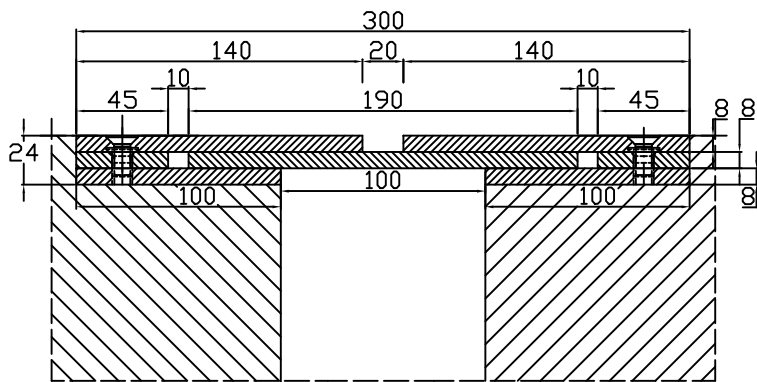

Conecto Sinus
08NC300/24-R S100K20
Przekrój

Conecto Sinus
08NC300/24-R S100K20
Rzut aksonometryczny

Conecto Sinus
08NC300/24-R S100K20
L=3000, całość nierdzewna

Conecto Profiles Sp. z o.o.
ul. Przemysłowa 39
61-541 Poznań
www.conecto-profiles.com

ROZMIAR / SIZE A3	SKALA / SCALE 1:1	Wszystkie wymiary podano w [mm] All dimensions in [mm]
----------------------	----------------------	---

PROJEKT PROJECT	ZŁOŻENIE SUB ASSEMBLY	RYSUNEK DRAWING	ARKUSZ SHEET	VER REV
--	--	01	1 Z OF 1	