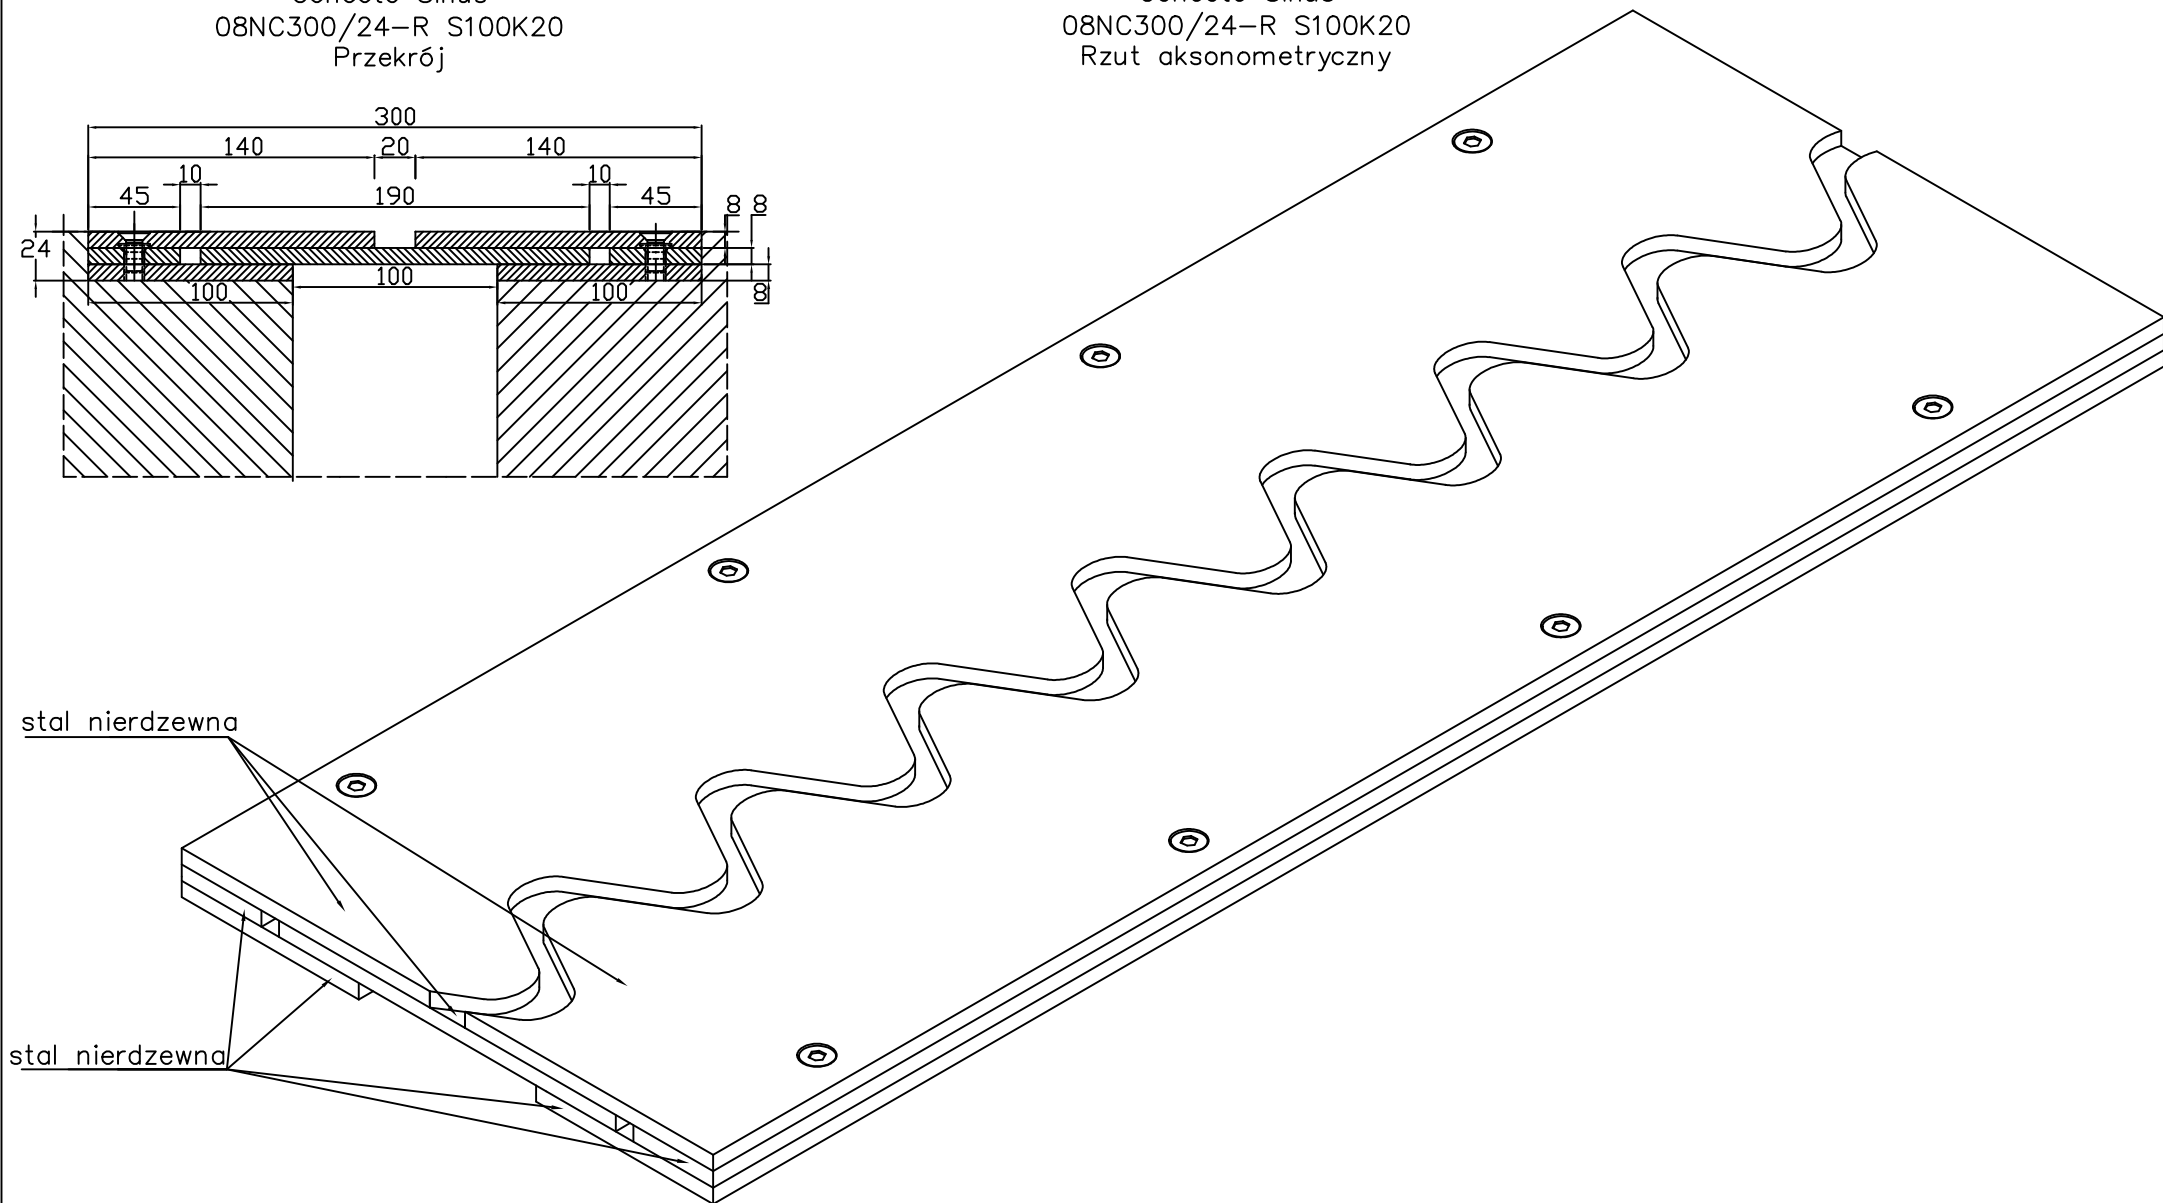

Conecto Sinus
08NC300/24-R S100K20
Przekrój

Conecto Sinus
08NC300/24-R S100K20
Rzut aksonometryczny

Conecto Sinus
08NC300/24-R S100K20
L=3000, całość nierdzewna

Conecto Profiles Sp. z o.o.
ul. Przemysłowa 39
61-541 Poznań
www.conecto-profiles.com

ROZMIAR / SIZE A3	SKALA / SCALE 1:1	Wszystkie wymiary podano w [mm] All dimensions in [mm]
----------------------	----------------------	---

PROJEKT PROJECT	ZŁOŻENIE SUB ASSEMBLY	RYSUNEK DRAWING	ARKUSZ SHEET	VER REV
--	--	01	1 Z OF 1	