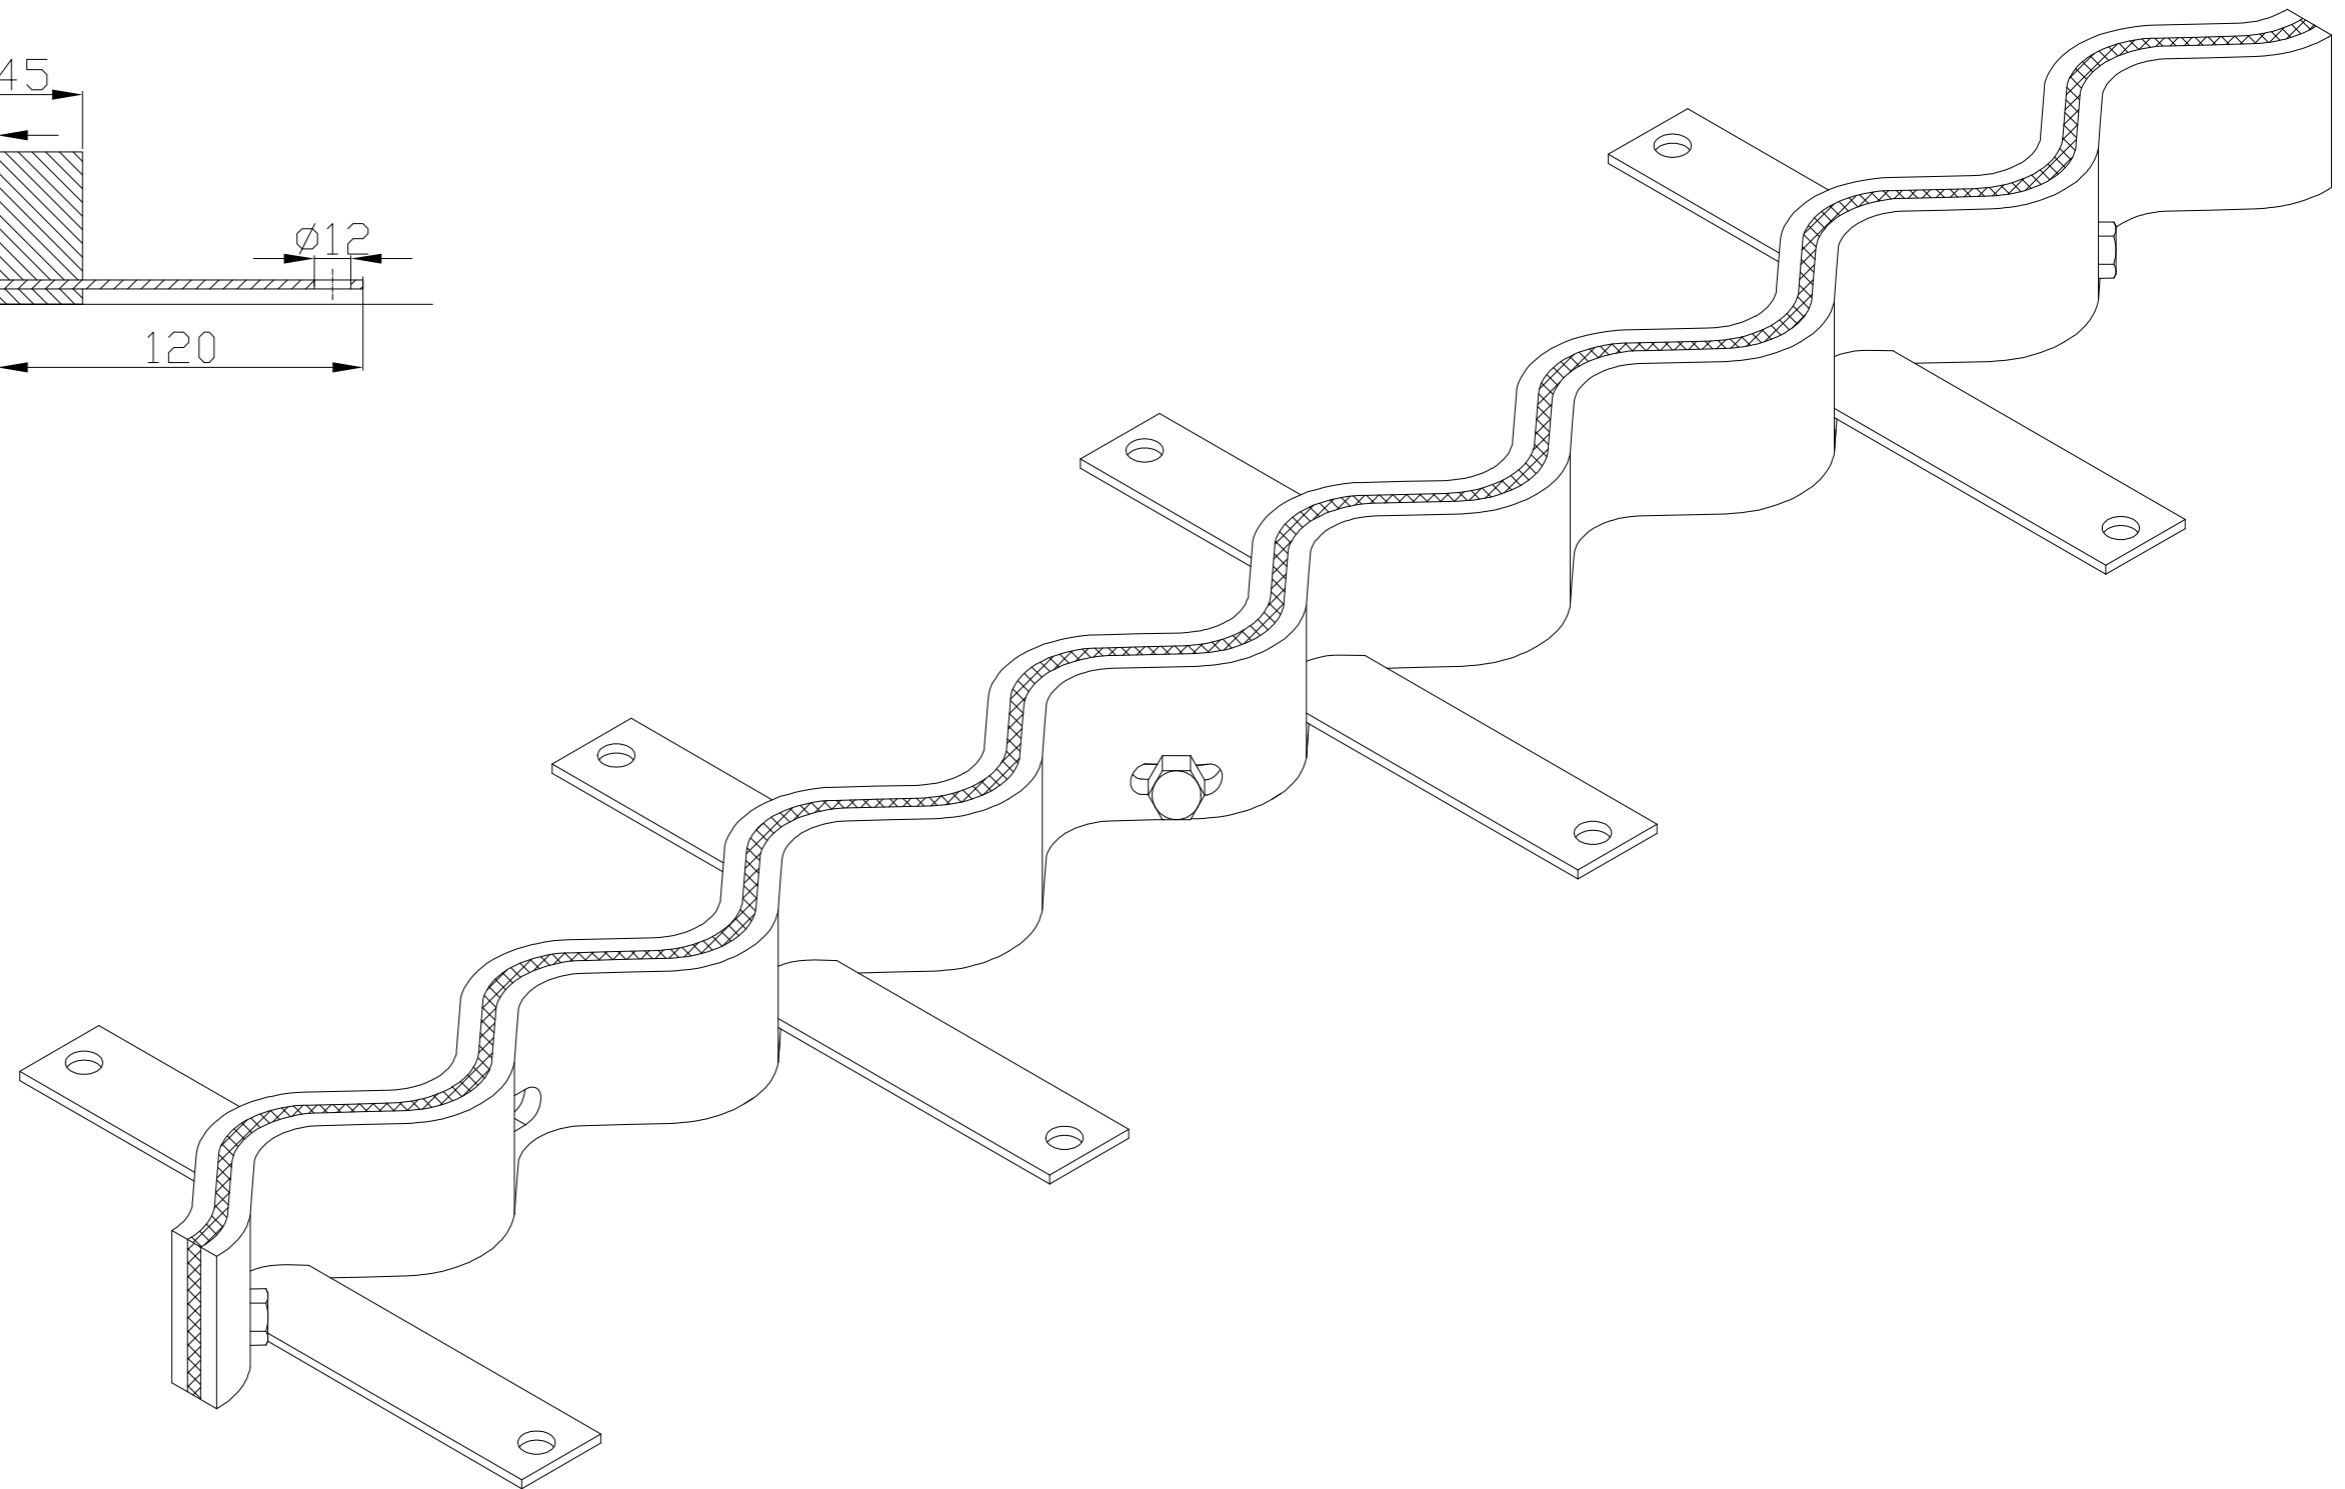

CONNECTO SINUS 06NC50-R
Przekrój

CONNECTO SINUS 06NC50-R
Rzut aksonometryczny

Profil dylatacyjny Conecto
Sinus 06NC50-R
L=2400mm
Stal czarna

Conecto Profiles Sp. z o.o.
ul. Przemysłowa 39
61-541 Poznań
www.conecto-profiles.com

ROZMIAR / SIZE A3	SKALA / SCALE 1:1	Wszystkie wymiary podano w [mm] All dimensions in [mm]
----------------------	----------------------	---

PROJEKT	PROJECT	ZŁOŻENIE	SUB ASSEMBLY	RYSUNEK	DRAWING	ARKUSZ	WER
						SHEET	REV
--		--		01		1	Z OF 1