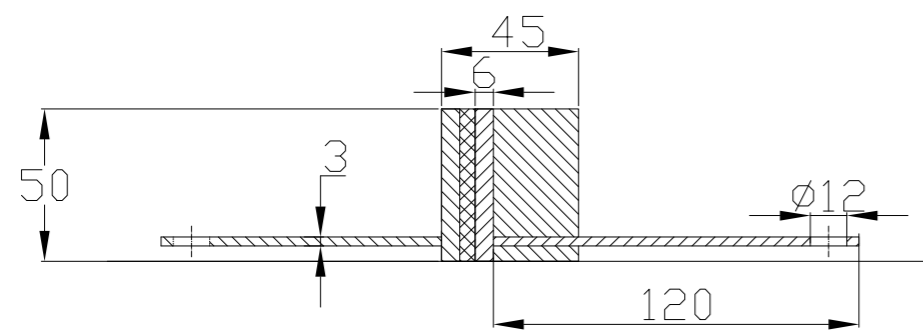

CONNECTO SINUS 06NC50-R
Przekrój

CONNECTO SINUS 06NC50-R
Rzut aksonometryczny

Profil dylatacyjny Conecto
Sinus 06NC50-R
L=2400mm
Stal czarna

Conecto Profiles Sp. z o.o.
ul. Przemysłowa 39
61-541 Poznań
www.conecto-profiles.com

ROZMIAR / SIZE A3	SKALA / SCALE 1:1	Wszystkie wymiary podano w [mm] All dimensions in [mm]
----------------------	----------------------	---

PROJEKT	PROJECT	ZŁOŻENIE	SUB ASSEMBLY	RYSUNEK	DRAWING	ARKUSZ	WER
						SHEET	REV
--		--		01		1	Z OF 1