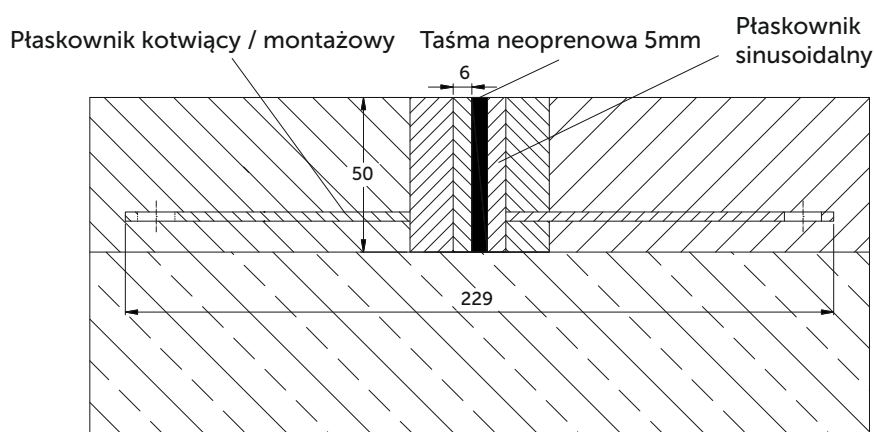

KARTA TECHNICZNA

Profile Conecto Sinus są profilami naprawczymi zaprojektowanymi dla uszkodzonych posadzek. Sinusoidalny kształt zapewnia dwupoziomowy ruch, co zapobiega dalszemu pękaniu posadzki. Właściwie zamontowane profile dylatacyjne Conecto Sinus eliminuje powstałe uszkodzenia i zapobiega dalszym. Należycie zabezpieczona dylatacja Conecto Sinus nie będzie powodować uszkodzeń posadzki przez pojazdy i powstrzyma pęknięcia przed pogłębieniem, co uniemożliwiłoby dalszą eksploatację posadzki. Standardowa długość: 2,4 m