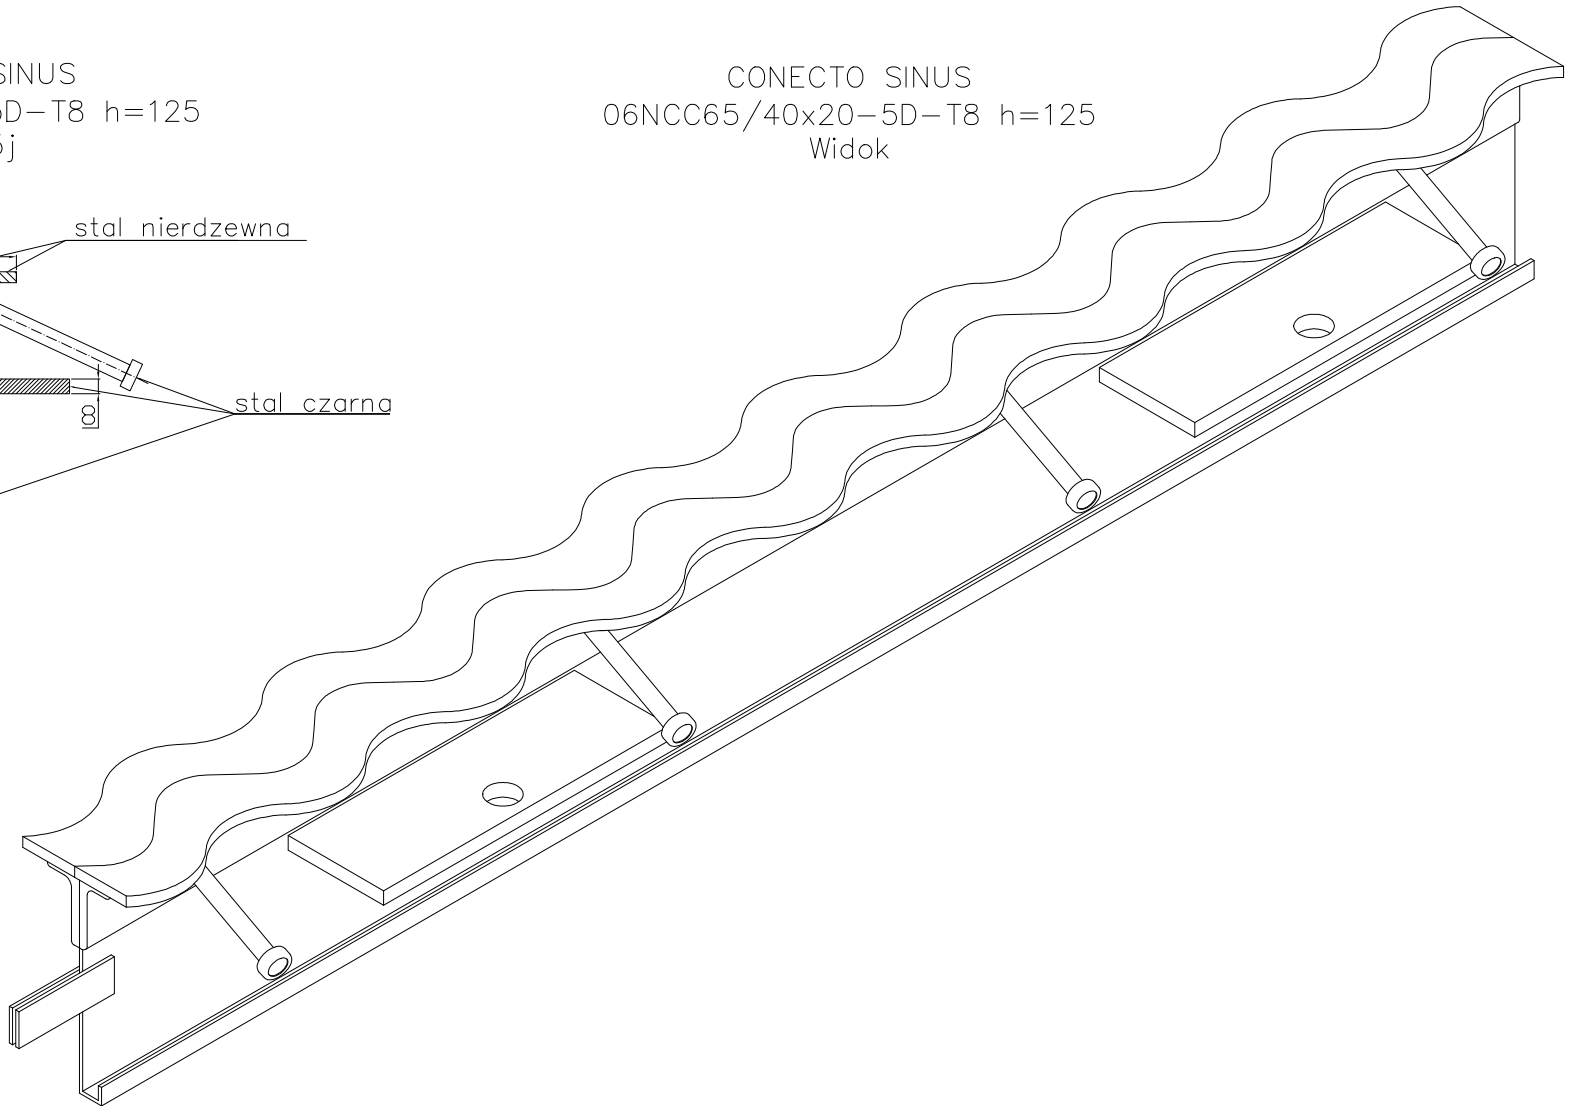

CONECTO SINUS
06NCC65/40x20-5D-T8 h=125
Przekrój

CONECTO SINUS
06NCC65/40x20-5D-T8 h=125
Widok

Conecto Dowel
06NCC65/40x20-5D-T8 h=125
L=3000, stal nierdzewna

Conecto Profiles Sp. z o.o.
ul. Przemysłowa 39
61-541 Poznań
www.conecto-profiles.com

ROZMIAR / SIZE	SKALA / SCALE	Wszystkie wymiary podano w [mm] All dimensions in [mm]		PROJEKT / PROJECT	ZŁOŻENIE / SUB ASSEMBLY	RYSUNEK / DRAWING	ARKUSZ / SHEET	WER / REV
-	-			--	--	01	1 Z OF 1	