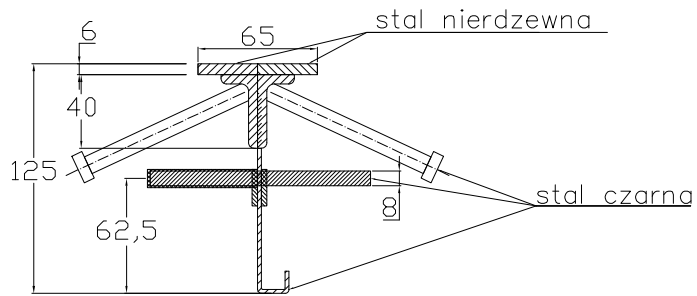

CONECTO SINUS
06NCC65/40x20-5D-T8 h=125
Przekrój

CONECTO SINUS
06NCC65/40x20-5D-T8 h=125
Widok

Conecto Dowel
06NCC65/40x20-5D-T8 h=125
L=3000, stal nierdzewna

Conecto Profiles Sp. z o.o.
ul. Przemysłowa 39
61-541 Poznań
www.conecto-profiles.com

ROZMIAR / SIZE	SKALA / SCALE	Wszystkie wymiary podano w [mm] All dimensions in [mm]		PROJEKT / PROJECT	ZŁOŻENIE / SUB ASSEMBLY	RYSUNEK / DRAWING	ARKUSZ / SHEET	WER / REV
-	-			--	--	01	1 Z OF 1	