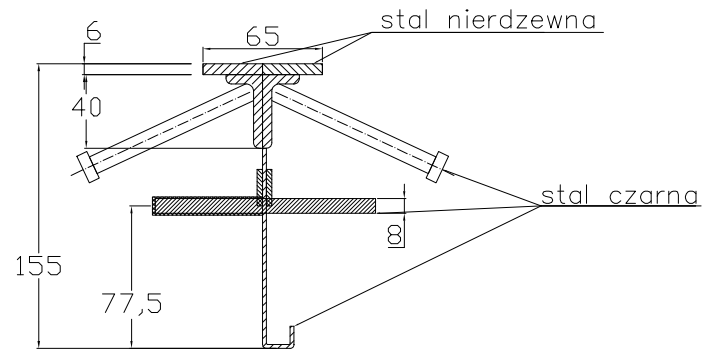

CONECTO SINUS  
06NCC65/40x20-5D-T8 h=155  
Przekrój

CONECTO SINUS  
06NCC65/40x20-5D-T8 h=155  
Widok

Conecto Dowel  
06NCC65/40x20-5D-T8 h=155  
L=3000, stal nierdzewna

Conecto Profiles Sp. z o.o.  
ul. Przemysłowa 39  
61-541 Poznań  
www.conecto-profiles.com

ROZMIAR / SIZE	SKALA / SCALE	Wszystkie wymiary podano w [ mm ] All dimensions in [ mm ]
-	-	

PROJEKT	PROJECT	ZŁOŻENIE	SUB ASSEMBLY	RYSUNEK	DRAWING	ARKUSZ SHEET	WER REV
--		--			01	1 Z OF 1	