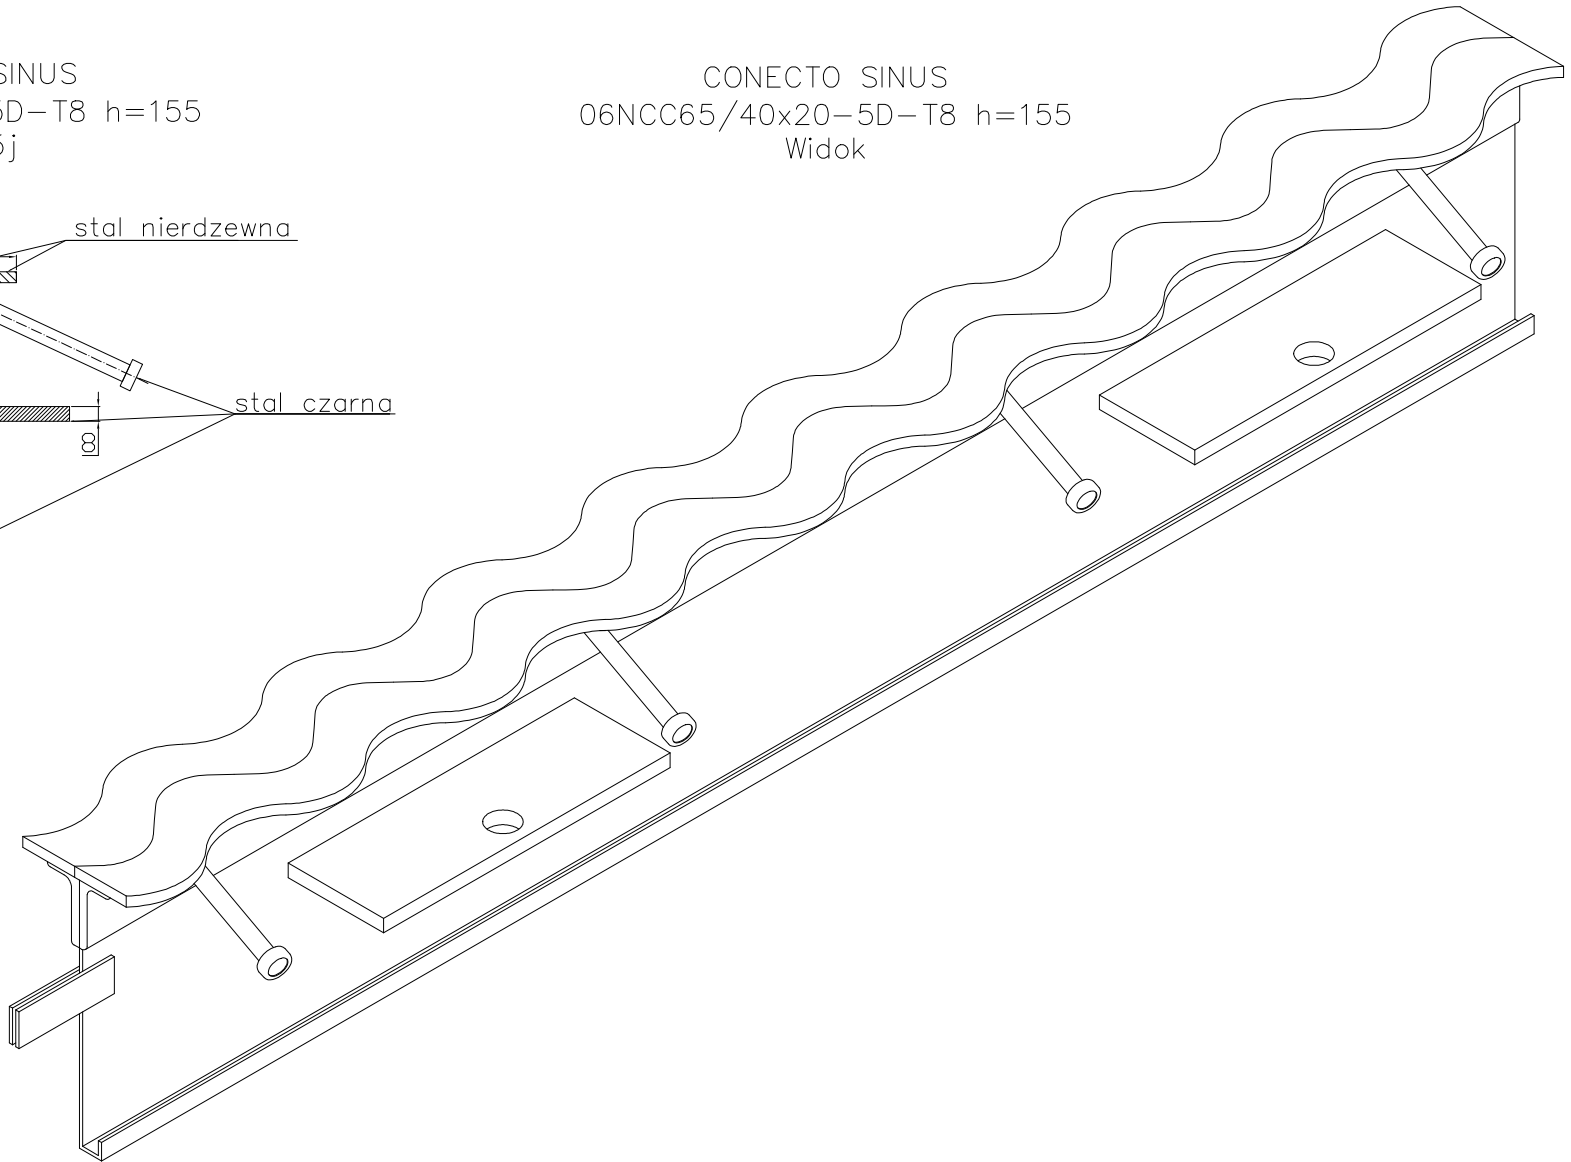

CONECTO SINUS  
06NCC65/40x20-5D-T8 h=155  
Przekrój

CONECTO SINUS  
06NCC65/40x20-5D-T8 h=155  
Widok

Conecto Dowel  
06NCC65/40x20-5D-T8 h=155  
L=3000, stal nierdzewna

Conecto Profiles Sp. z o.o.  
ul. Przemysłowa 39  
61-541 Poznań  
www.conecto-profiles.com

ROZMIAR / SIZE	SKALA / SCALE	Wszystkie wymiary podano w [ mm ] All dimensions in [ mm ]
-	-	

PROJEKT	PROJECT	ZŁOŻENIE	SUB ASSEMBLY	RYSUNEK	DRAWING	ARKUSZ SHEET	WER REV
--		--			01	1 Z OF 1	