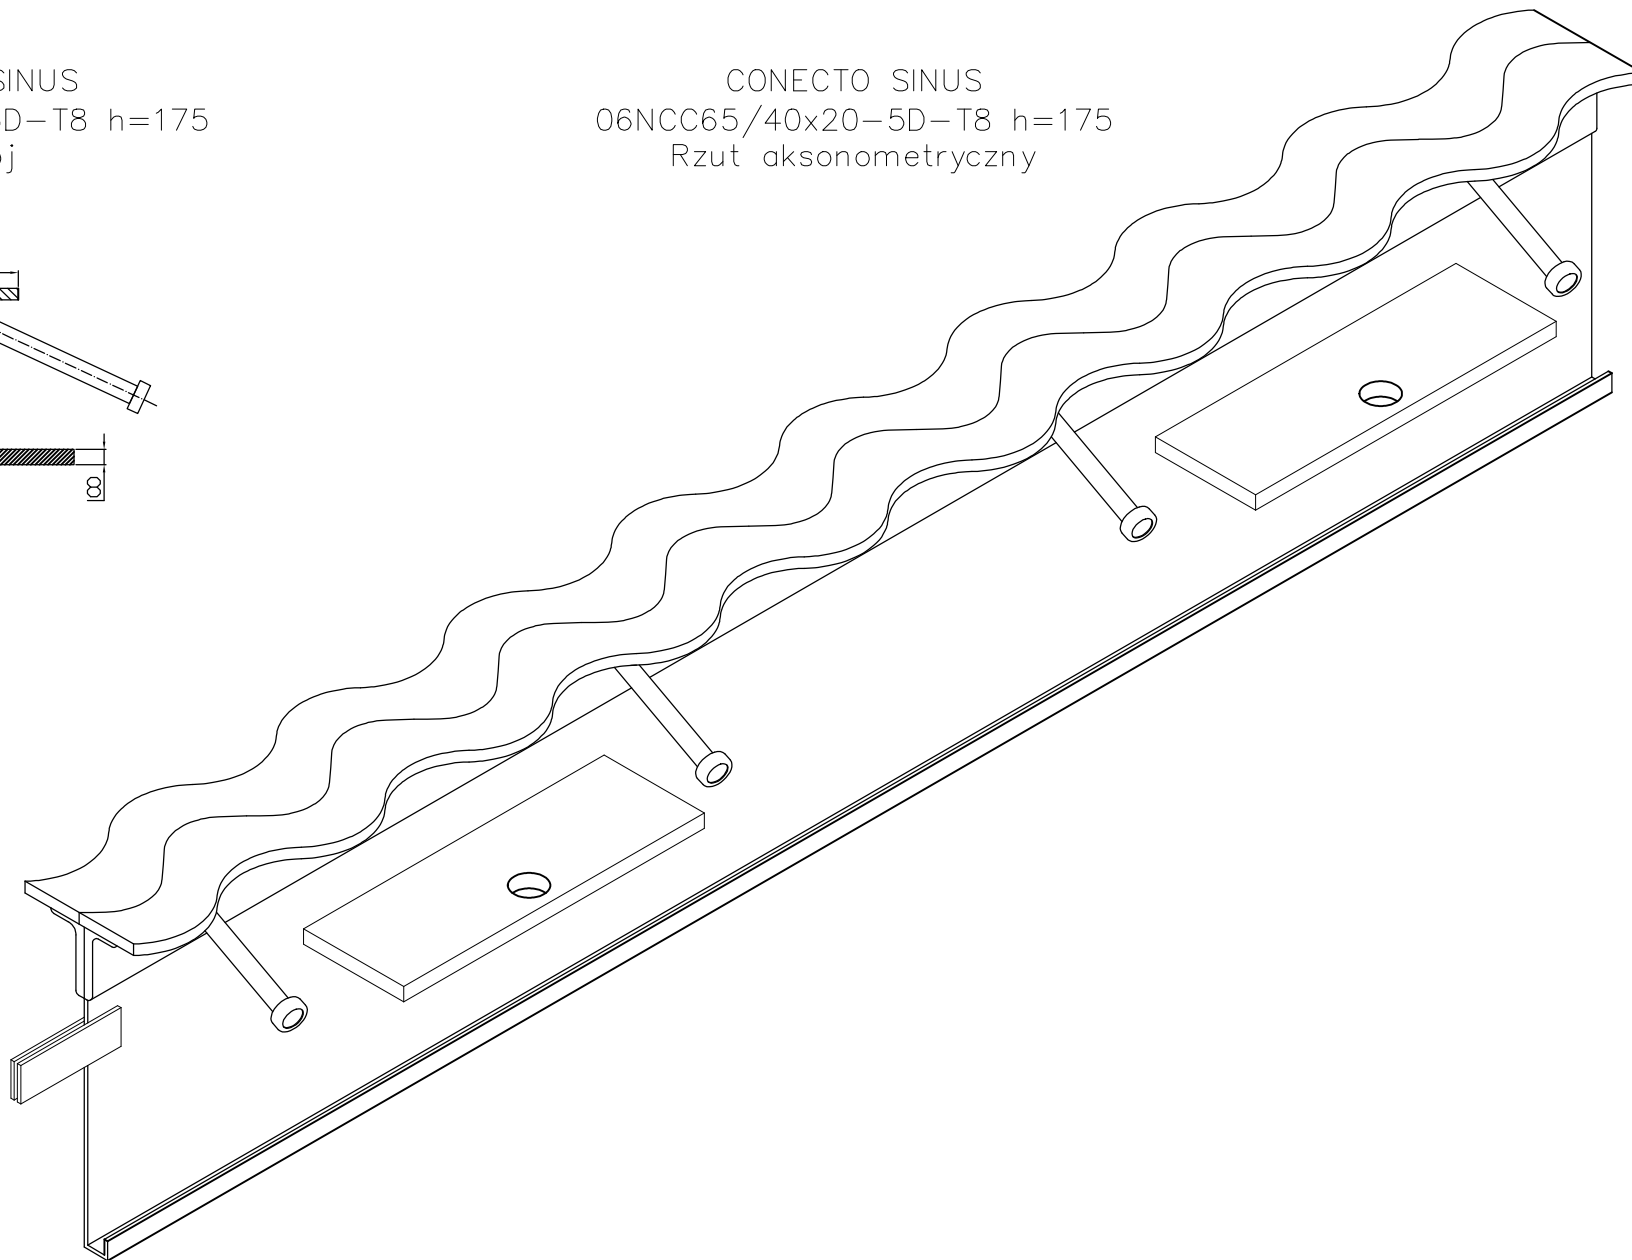

CONECTO SINUS
06NCC65/40x20-5D-T8 h=175
Przekrój

CONECTO SINUS
06NCC65/40x20-5D-T8 h=175
Rzut aksonometryczny

Conecto Dowel
06NCC65/40x20-5D-T8 h=175
L=3000, stal czarna

Conecto Profiles Sp. z o.o.
ul. Przemysłowa 39
61-541 Poznań
www.conecto-profiles.com

ROZMIAR / SIZE	SKALA / SCALE	Wszystkie wymiary podano w [mm] All dimensions in [mm]
-	-	

PROJEKT	PROJECT	ZŁOŻENIE	SUB ASSEMBLY	RYSUNEK	DRAWING	ARKUSZ	SHEET	WER	REV
--		--		01		1	Z	1	
							OF		