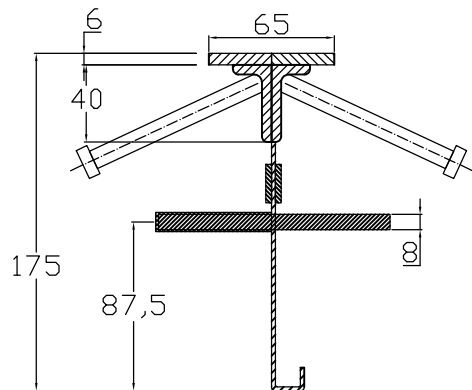

CONECTO SINUS
06NCC65/40x20-5D-T8 h=175
Przekrój

CONECTO SINUS
06NCC65/40x20-5D-T8 h=175
Rzut aksonometryczny

Conecto Dowel
06NCC65/40x20-5D-T8 h=175
L=3000, stal czarna

Conecto Profiles Sp. z o.o.
ul. Przemysłowa 39
61-541 Poznań
www.conecto-profiles.com

ROZMIAR / SIZE	SKALA / SCALE	Wszystkie wymiary podano w [mm] All dimensions in [mm]
-	-	

PROJEKT	PROJECT	ZŁOŻENIE	SUB ASSEMBLY	RYSUNEK	DRAWING	ARKUSZ	SHEET	WER	REV
--		--		01		1	Z	1	
							OF		