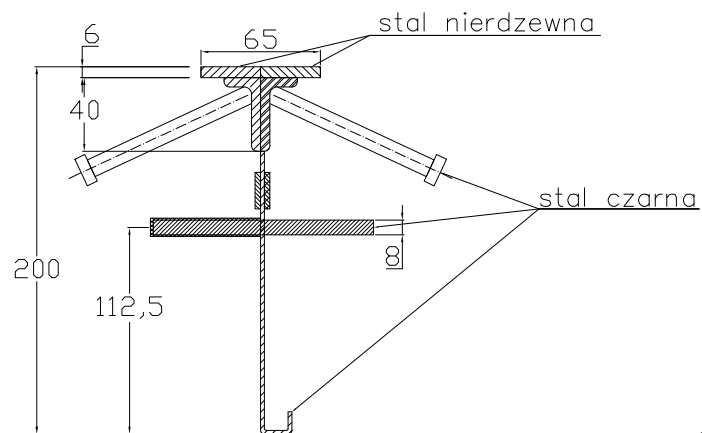

CONECTO SINUS
06NCC65/40x20-5D-T8 h=200
Przekrój

CONECTO SINUS
06NCC65/40x20-5D-T8 h=200
Widok

Conecto Dowel
06NCC65/40x20-5D-T8 h=200
L=3000, stal nierdzewna

Conecto Profiles Sp. z o.o.
ul. Przemysłowa 39
61-541 Poznań
www.conecto-profiles.com

ROZMIAR / SIZE	SKALA / SCALE	Wszystkie wymiary podano w [mm] All dimensions in [mm]		PROJEKT	PROJECT	ZŁOŻENIE	SUB ASSEMBLY	RYSUNEK	DRAWING	ARKUSZ SHEET	WER REV
-	-			--		--		01		1	Z OF 1