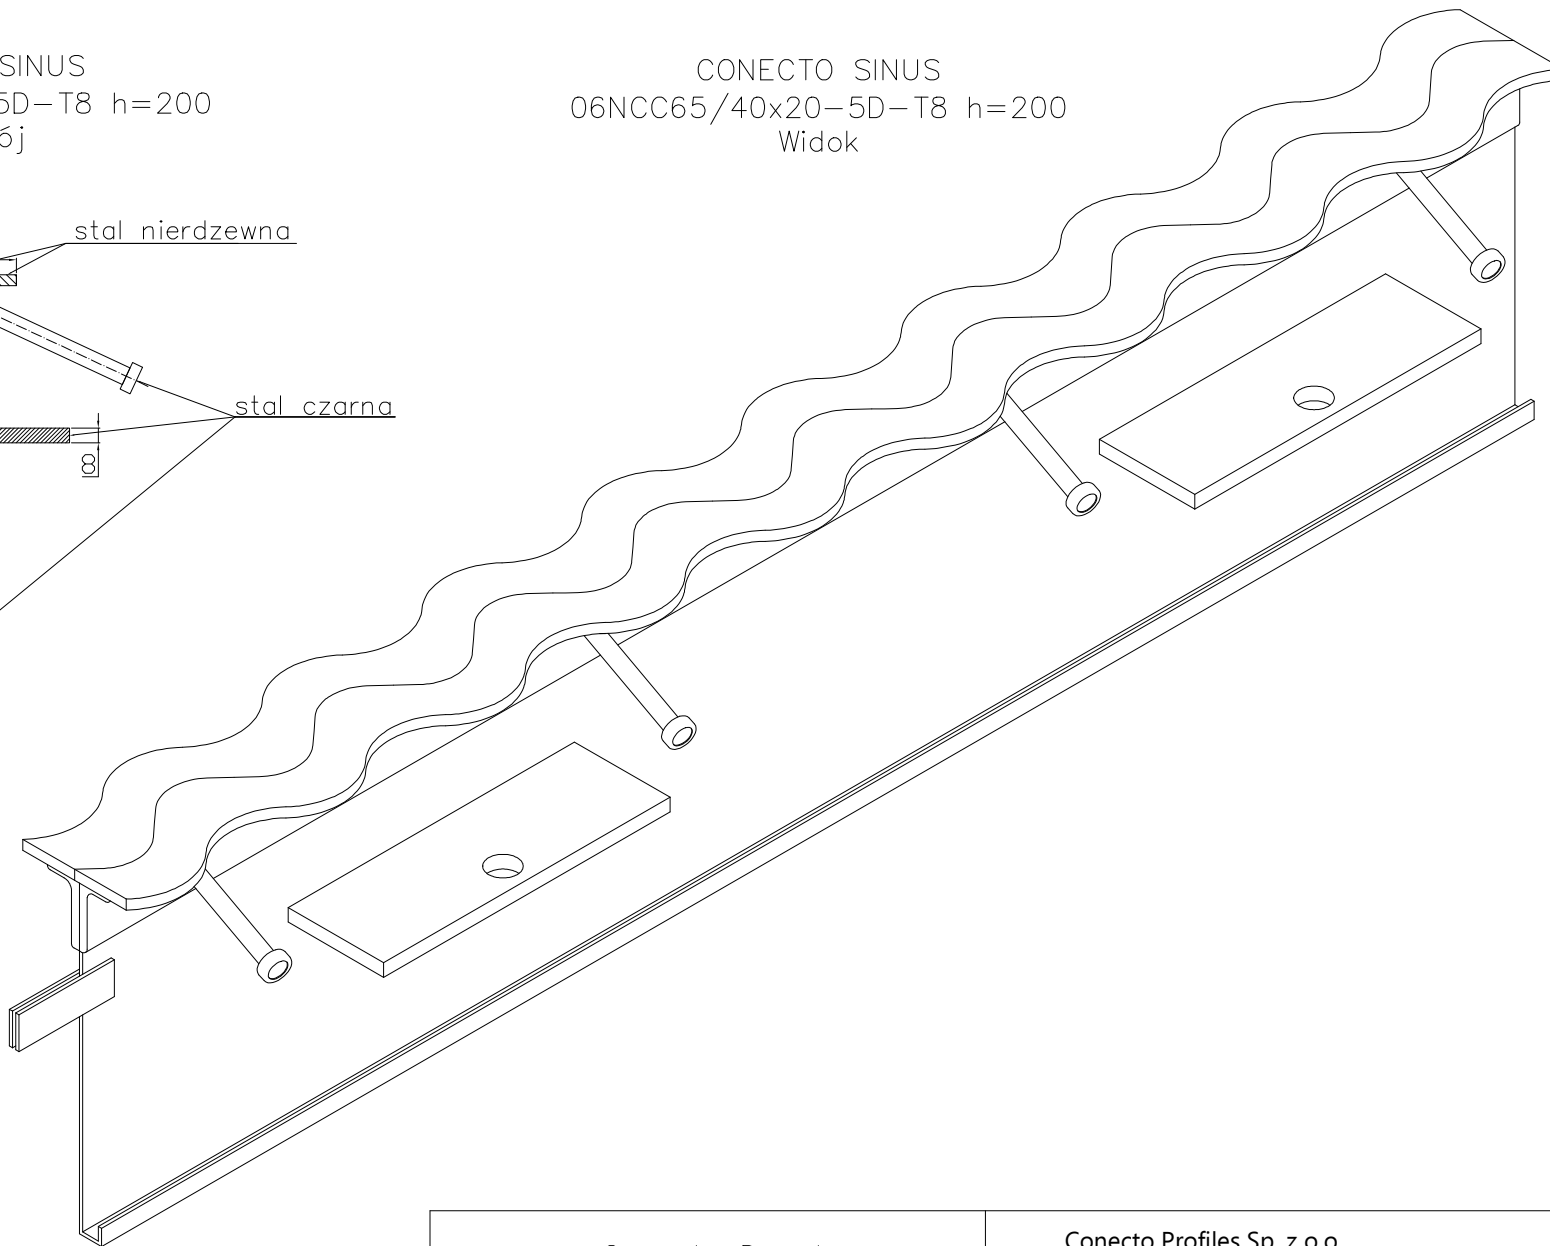

CONECTO SINUS
06NCC65/40x20-5D-T8 h=200
Przekrój

CONECTO SINUS
06NCC65/40x20-5D-T8 h=200
Widok

Conecto Dowel
06NCC65/40x20-5D-T8 h=200
L=3000, stal nierdzewna

Conecto Profiles Sp. z o.o.
ul. Przemysłowa 39
61-541 Poznań
www.conecto-profiles.com

ROZMIAR / SIZE	SKALA / SCALE	Wszystkie wymiary podano w [mm] All dimensions in [mm]		PROJEKT	PROJECT	ZŁOŻENIE	SUB ASSEMBLY	RYSUNEK	DRAWING	ARKUSZ SHEET	WER REV
-	-			--		--		01		1	Z OF 1