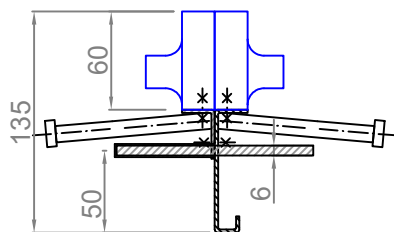

CONECTO SINUS
06NSTW60-5D-T6 h=135
Przekrój

CONECTO SINUS
06NSTW60-5D-T6 h=135
Rzut aksonometryczny

Profil dylatacyjny Conecto Sinus
06NSTW60-5D-T6 h=135, L=3000
poliamid / stal czarna

Conecto Profiles Sp. z o.o.
ul. Przemysłowa 39
61-541 Poznań
www.conecto-profiles.com

PROJEKT	PROJECT	ZŁOŻENIE	SUB ASSEMBLY	RYSUNEK	DRAWING	ARKUSZ	SHEET	VER	REV
--		--		01		1	Z OF	1	

ROZMIAR / SIZE
A3

SKALA / SCALE
1:1

Wszystkie wymiary podano w [mm]
All dimensions in [mm]