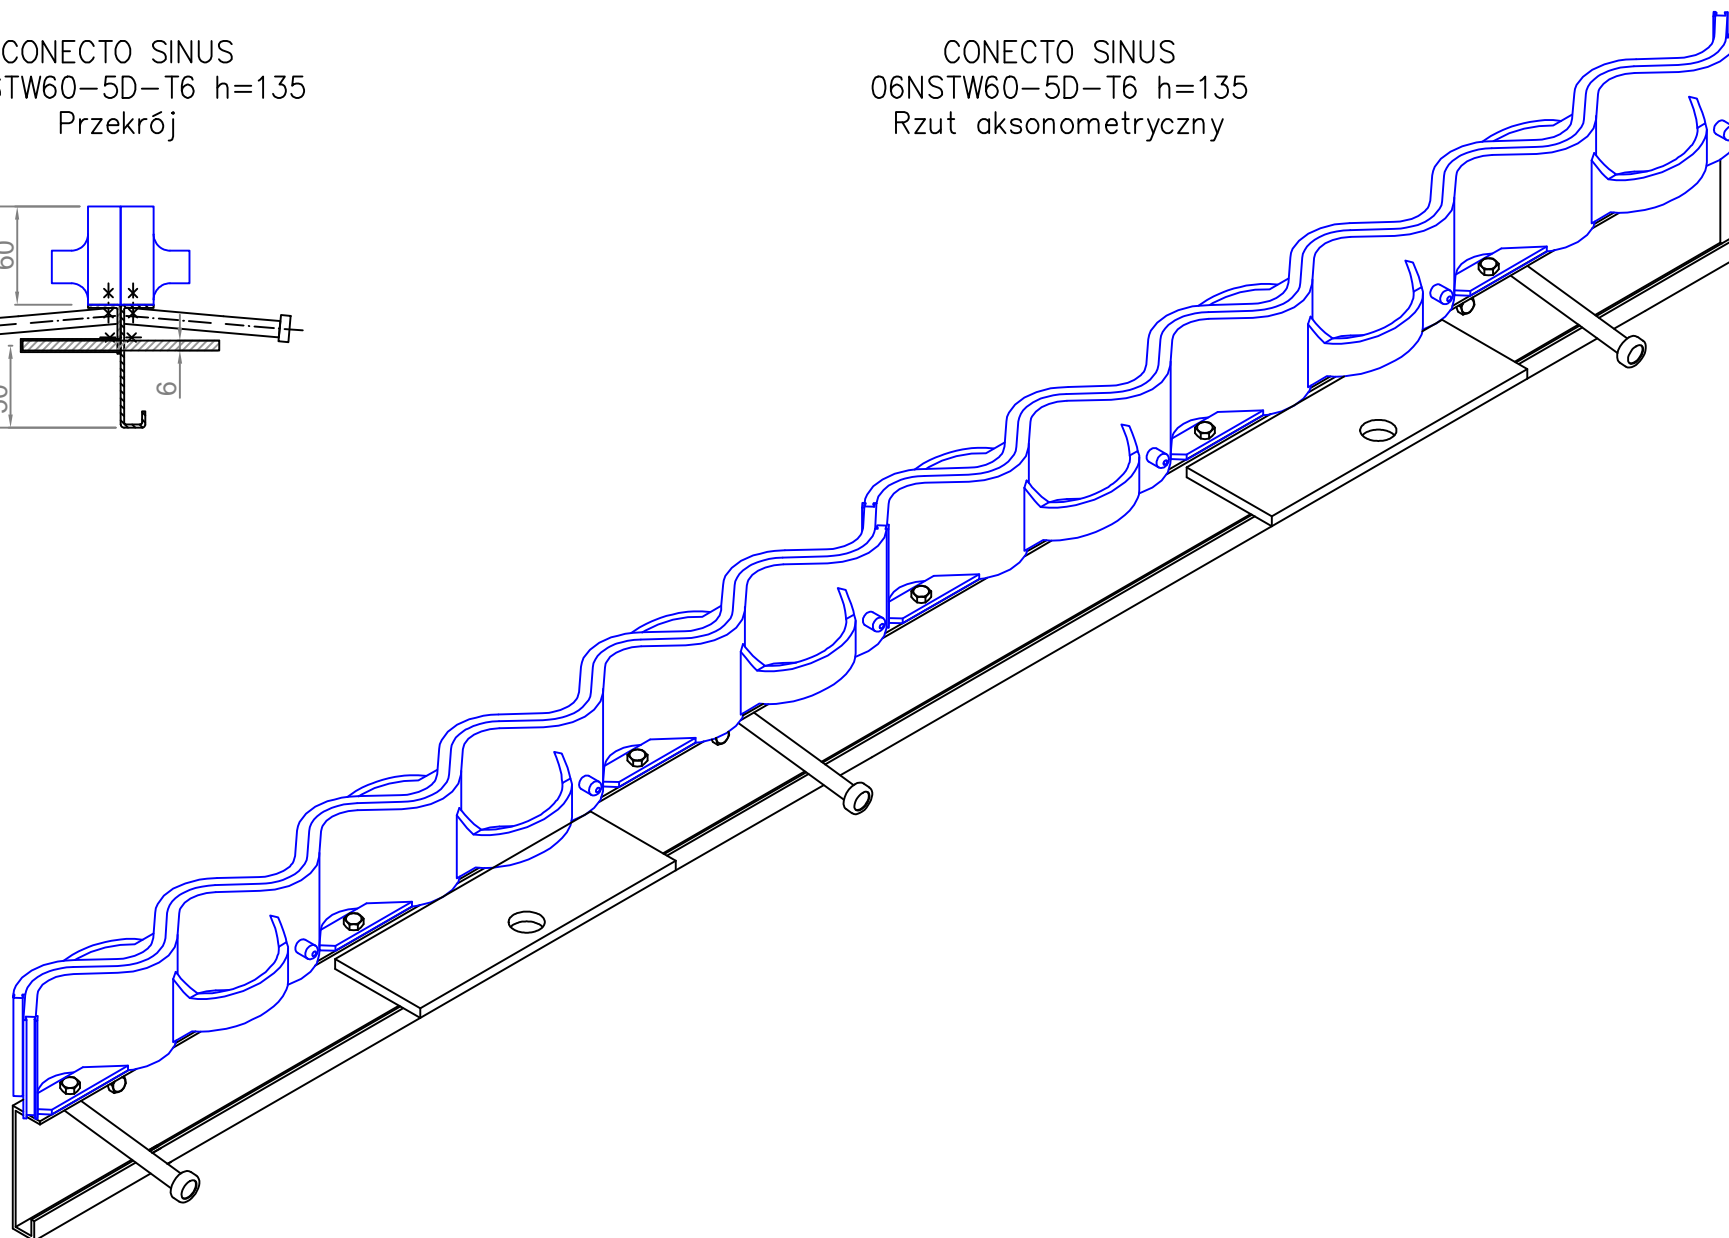

CONECTO SINUS
06NSTW60-5D-T6 h=135
Przekrój

CONECTO SINUS
06NSTW60-5D-T6 h=135
Rzut aksonometryczny

Profil dylatacyjny Conecto Sinus
06NSTW60-5D-T6 h=135, L=3000
poliamid / stal czarna

Conecto Profiles Sp. z o.o.
ul. Przemysłowa 39
61-541 Poznań
www.conecto-profiles.com

PROJEKT	PROJECT	ZŁOŻENIE	SUB ASSEMBLY	RYSUNEK	DRAWING	ARKUSZ	SHEET	VER	REV
--		--		01		1	Z OF	1	

ROZMIAR / SIZE
A3

SKALA / SCALE
1:1

Wszystkie wymiary podano w [mm]
All dimensions in [mm]