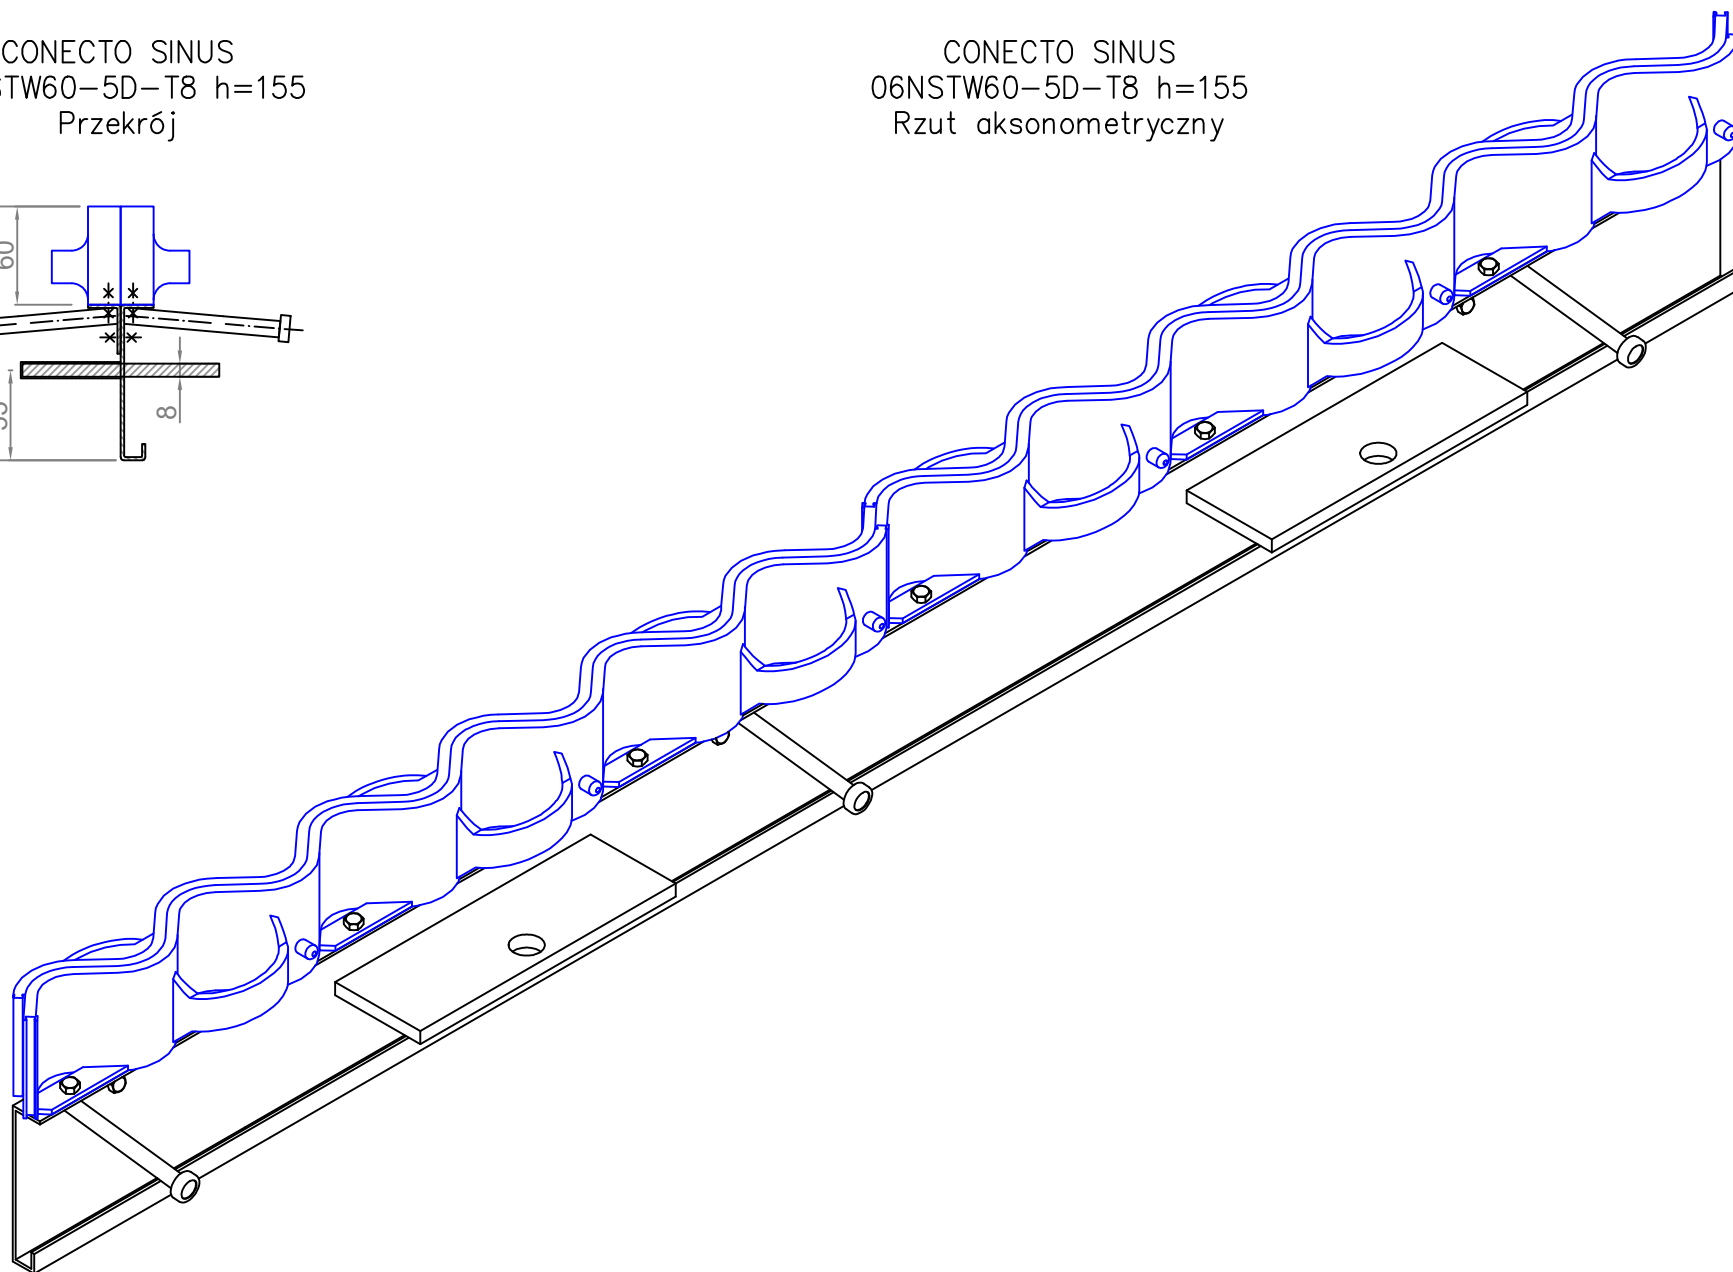

CONECTO SINUS
06NSTW60-5D-T8 h=155
Przekrój

CONECTO SINUS
06NSTW60-5D-T8 h=155
Rzut aksonometryczny

Profil dylatacyjny Conecto Sinus
06NSTW60-5D-T8 h=155, L=3000
poliamid/ stal czarna

Conecto Profiles Sp. z o.o.
ul. Przemysłowa 39
61-541 Poznań
www.conecto-profiles.com

PROJEKT	PROJECT	ZŁOŻENIE	SUB ASSEMBLY	RYSUNEK	DRAWING	ARKUSZ	SHEET	VER	REV
--		--		01		1	Z OF	1	

ROZMIAR / SIZE
A3

SKALA / SCALE
1:1

Wszystkie wymiary podano w [mm]
All dimensions in [mm]