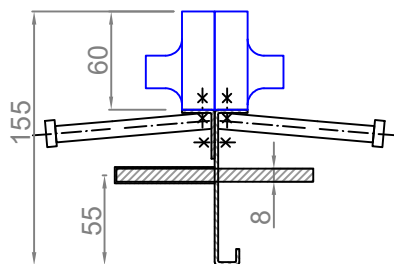

CONECTO SINUS
06NSTW60-5D-T8 h=155
Przekrój

CONECTO SINUS
06NSTW60-5D-T8 h=155
Rzut aksonometryczny

Profil dylatacyjny Conecto Sinus
06NSTW60-5D-T8 h=155, L=3000
poliamid/ stal czarna

Conecto Profiles Sp. z o.o.
ul. Przemysłowa 39
61-541 Poznań
www.conecto-profiles.com

PROJEKT	PROJECT	ZŁOŻENIE	SUB ASSEMBLY	RYSUNEK	DRAWING	ARKUSZ	SHEET	VER	REV
--		--		01		1	Z OF	1	

ROZMIAR / SIZE
A3

SKALA / SCALE
1:1

Wszystkie wymiary podano w [mm]
All dimensions in [mm]