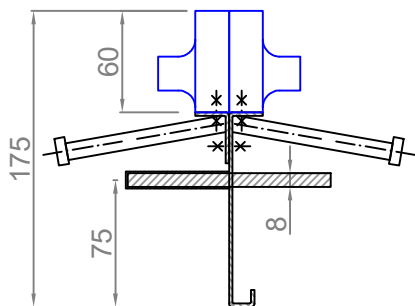

CONECTO SINUS  
06NSTW60-5D-T8 h=175  
Przekrój

CONECTO SINUS  
06NSTW60-5D-T8 h=175  
Rzut aksonometryczny

Profil dylatacyjny Conecto Sinus  
06NSTW60-5D-T8 h=175, L=3000  
poliamid / stal czarna

Conecto Profiles Sp. z o.o.  
ul. Przemysłowa 39  
61-541 Poznań  
www.conecto-profiles.com

ROZMIAR / SIZE	SKALA / SCALE	Wszystkie wymiary podano w [ mm ] All dimensions in [ mm ]		PROJEKT	PROJECT	ZŁOŻENIE	SUB ASSEMBLY	RYSUNEK	DRAWING	ARKUSZ	SHEET	VER	REV
A3	1:1			--		--		01		1	Z OF	1	