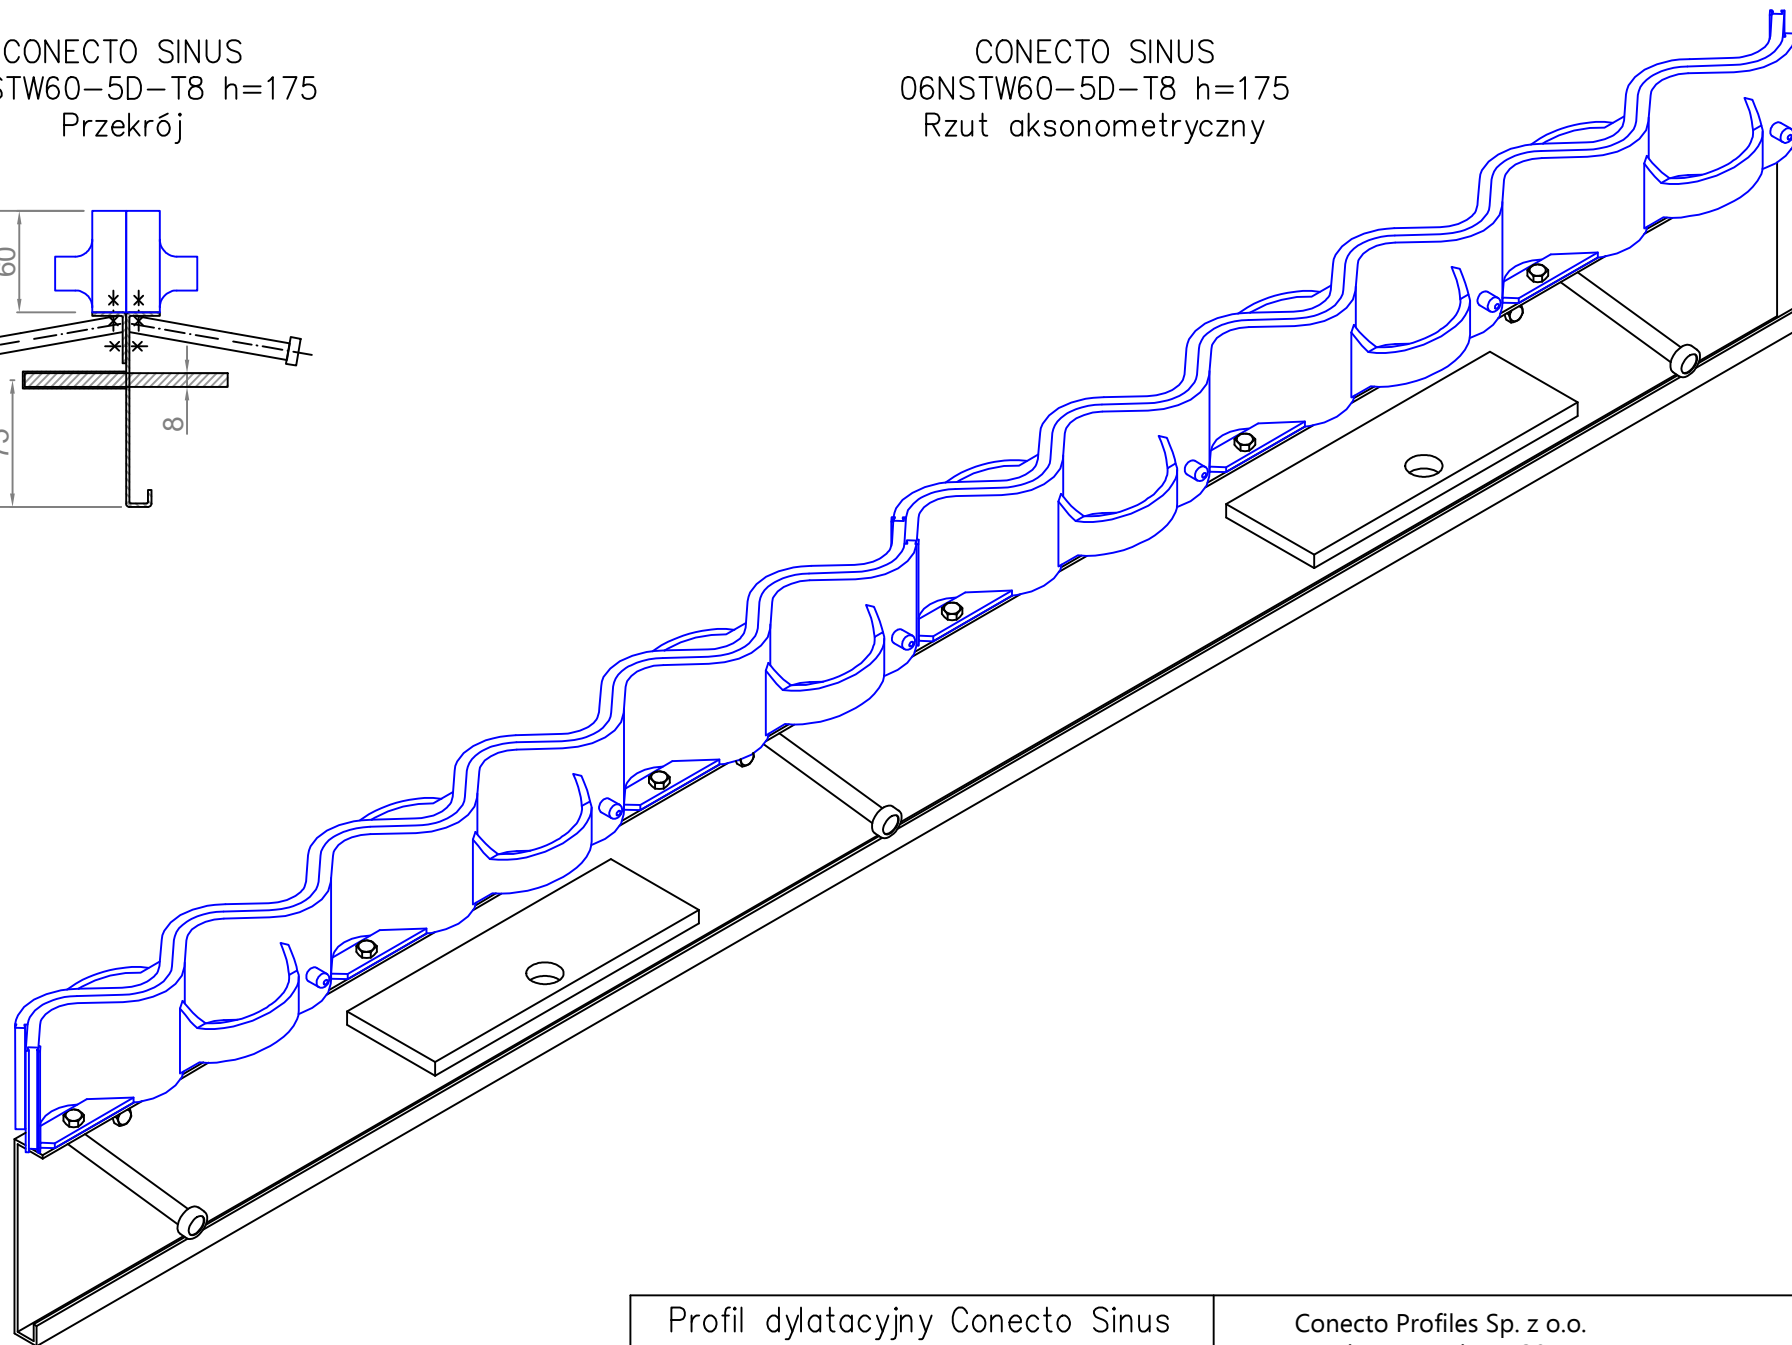

CONECTO SINUS  
06NSTW60-5D-T8 h=175  
Przekrój

CONECTO SINUS  
06NSTW60-5D-T8 h=175  
Rzut aksonometryczny

Profil dylatacyjny Conecto Sinus  
06NSTW60-5D-T8 h=175, L=3000  
poliamid / stal czarna

Conecto Profiles Sp. z o.o.  
ul. Przemysłowa 39  
61-541 Poznań  
www.conecto-profiles.com

ROZMIAR / SIZE	SKALA / SCALE	Wszystkie wymiary podano w [ mm ] All dimensions in [ mm ]		PROJEKT	PROJECT	ZŁOŻENIE	SUB ASSEMBLY	RYSUNEK	DRAWING	ARKUSZ	SHEET	VER	REV
A3	1:1			--		--		01		1	Z OF	1	