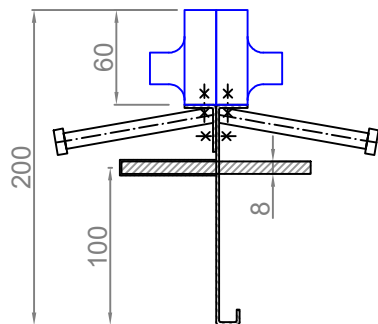

CONECTO SINUS  
06NSTW60-5D-T8 h=200  
Przekrój

CONECTO SINUS  
06NSTW60-5D-T8 h=200  
Rzut aksonometryczny

Profil dylatacyjny Conecto Sinus  
06NSTW60-5D-T8 h=200, L=3000  
poliamid / stal czarna

Conecto Profiles Sp. z o.o.  
ul. Przemysłowa 39  
61-541 Poznań  
www.conecto-profiles.com

PROJEKT	PROJECT	ZŁOŻENIE	SUB ASSEMBLY	RYSUNEK	DRAWING	ARKUSZ	SHEET	VER	REV
--		--		01		1	Z OF	1	

ROZMIAR / SIZE  
A3

SKALA / SCALE  
1:1

Wszystkie wymiary podano w [ mm ]  
All dimensions in [ mm ]