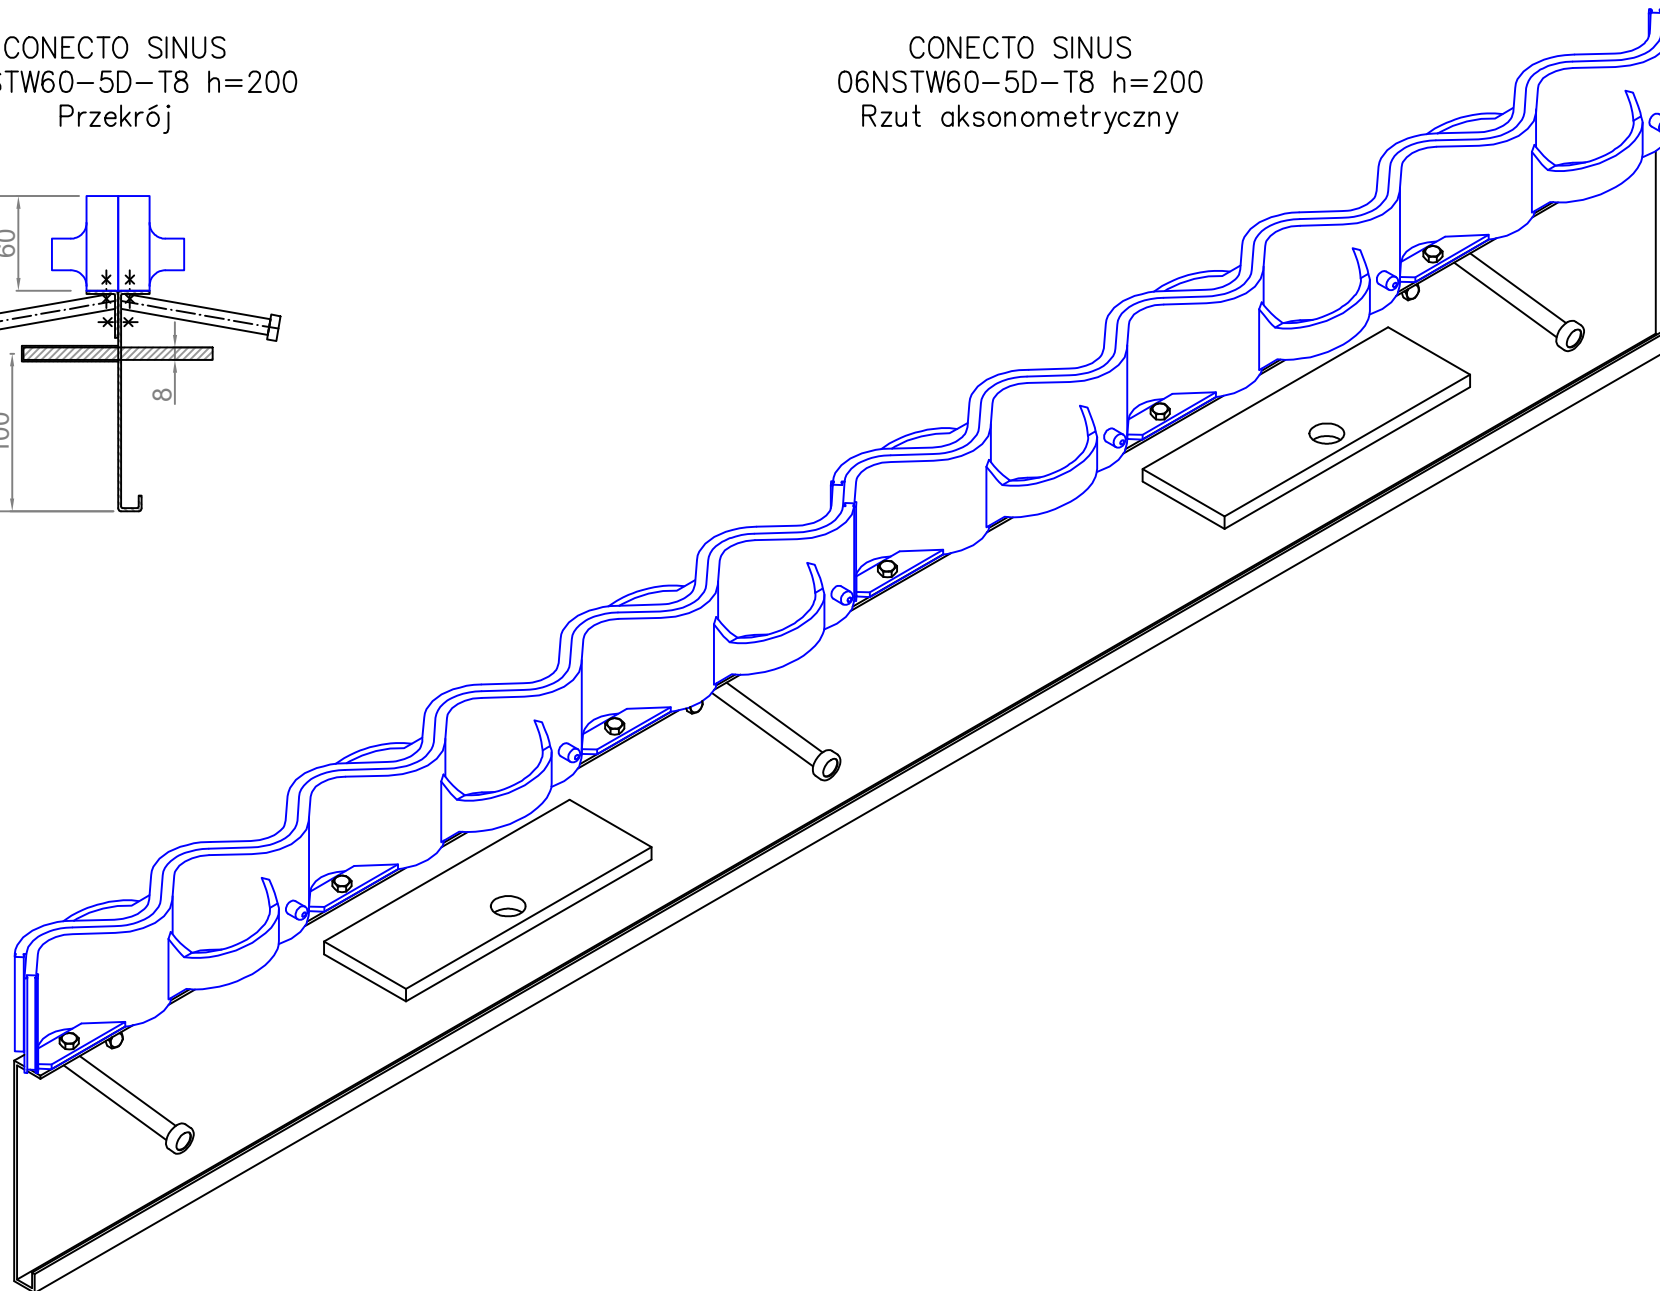

CONECTO SINUS  
06NSTW60-5D-T8 h=200  
Przekrój

CONECTO SINUS  
06NSTW60-5D-T8 h=200  
Rzut aksonometryczny

Profil dylatacyjny Conecto Sinus  
06NSTW60-5D-T8 h=200, L=3000  
poliamid / stal czarna

Conecto Profiles Sp. z o.o.  
ul. Przemysłowa 39  
61-541 Poznań  
www.conecto-profiles.com

PROJEKT	PROJECT	ZŁOŻENIE	SUB ASSEMBLY	RYSUNEK	DRAWING	ARKUSZ	SHEET	VER	REV
--		--		01		1	Z OF	1	

ROZMIAR / SIZE  
A3

SKALA / SCALE  
1:1

Wszystkie wymiary podano w [ mm ]  
All dimensions in [ mm ]